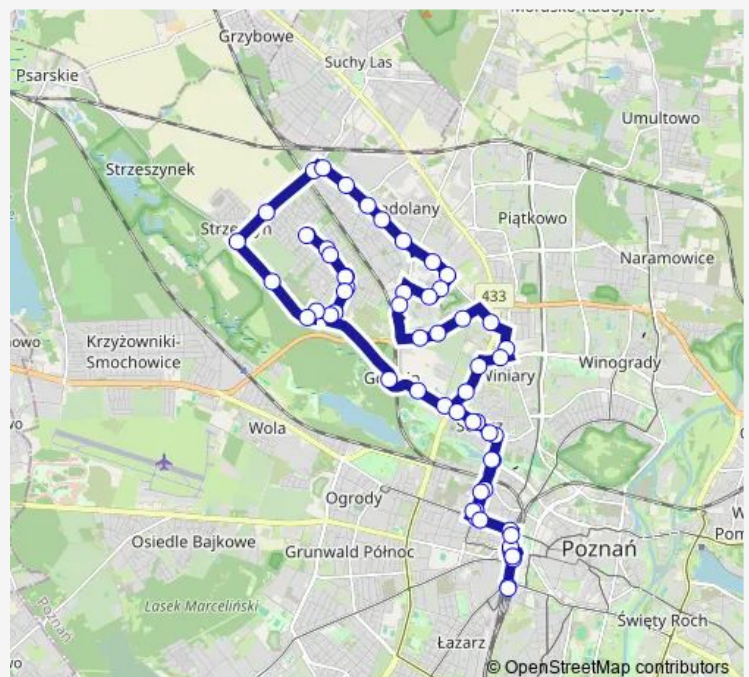

### Route schedule

Poznań Główny — Poznań Główny

Monday —

Tuesday —

Wednesday —

Thursday —

Friday 23:24-02:24<sup>+1</sup>

Saturday 03:24-02:24<sup>+1</sup>

### Route info

Direction: Poznań Główny

Stops: 57

Trip Duration: 0 hour 56 min

■ 226 — Poznań Główny - Poznań Główny

Gruchmanowej

Poszwińskiego

Żołnierzy Wyklętych