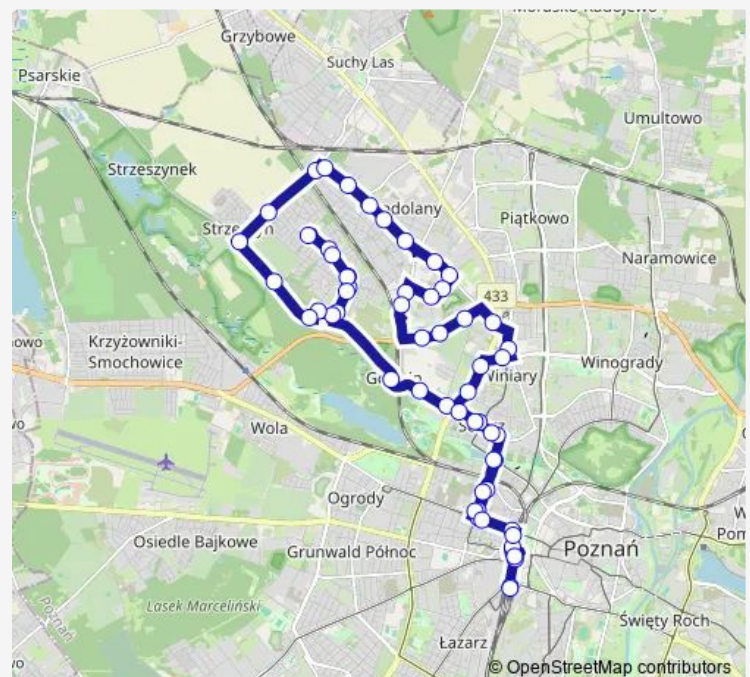

03:24-02:24⁺¹

Sunday

03:24-05:54

Route info

Direction: Poznań Główny

Stops: 57

Trip Duration: 0 hour 56 min

226 — Poznań Główny - Poznań Główny