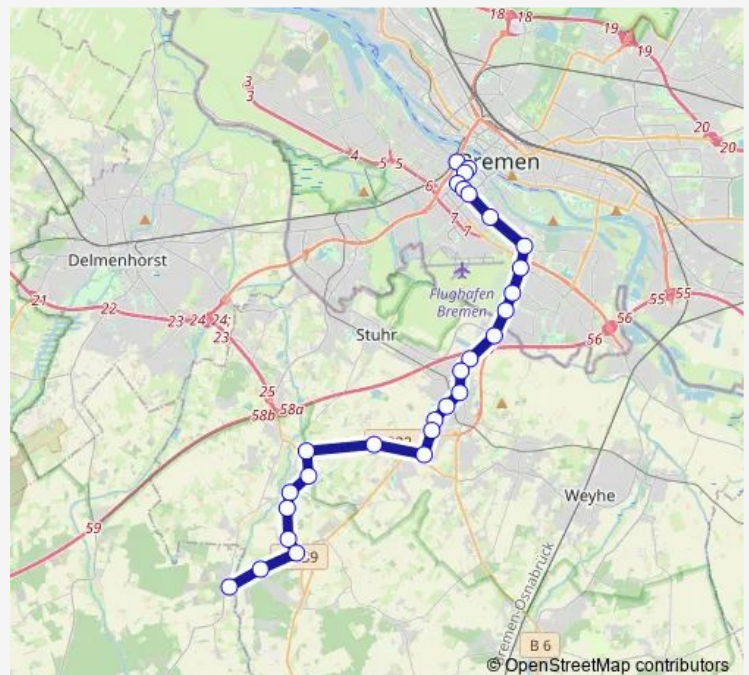

Direction

Bremen Bahnhof Neustadt — Kirchseele Ahrens

28 stops

[Open route schedule](#)

Bremen Bahnhof Neustadt

Bremen Westerstraße

Bremen Hochschule Bremen

Bremen Pappelstraße

Brinkum(Stuhr) Rodendamm

Brinkum(Stuhr) Wolters

Brinkum(Stuhr) Marktplatz

Brinkum(Stuhr) Schützenplatz

Brinkum(Stuhr) Jupiterstraße

Brinkum(Stuhr) Twistringer Straße

Seckenhausen Auf dem Jochen

Hallenhausen(Stuhr) Industriestraße

Saturday —

Sunday —

Route info

Direction: Bremen Bahnhof Neustadt

Stops: 28

Trip Duration: 0 hour 47 min

Heiligenrode(Stuhr) Gärtnerei

Heiligenrode(Stuhr) Tränke

Heiligenrode(Stuhr) Friedhof

Heiligenrode(Stuhr) Rieffers

Fahrenhorst(Stuhr) Wildeshauser Straße

Fahrenhorst(Stuhr) Waldsiedlung

Kirchseele Ahrens

226 Bus time schedules and route maps are available in an offline PDF at busmaps.com. Use the busmaps.com website to see live bus times, train schedule or subway schedule, and step-by-step directions for all public transit in Bremen