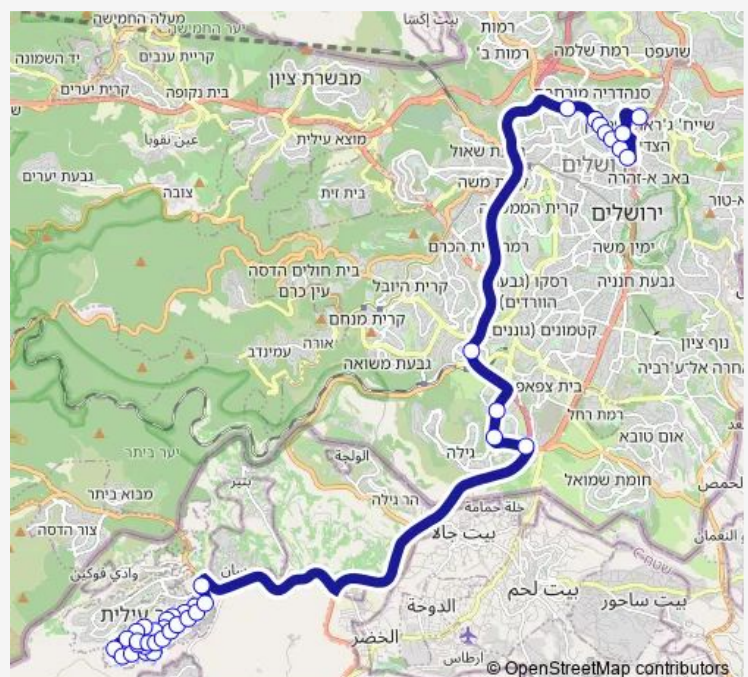

Thursday —

Friday

13:40

Saturday —

Sunday —

Route info

Direction: בית ספר משמרת מאיר

Stops: 31

Trip Duration: 0 hour 43 min

האדמור מרח'ין/רבי עקיבא-ביתר עילית->גבעת התחמושת/שרגאי-ירושלים-17

BusMaps

אצטדיון טדי/א'ס ביתר

קרית מדע/גולדה מאיר

שדרות גולדה מאיר/גבעת משה

שמואל הנביא/בר אילן

שמואל הנביא/פישל

Friday 00:00-13:35

Saturday 18:50-23:45

Sunday 00:15-23:30

Route info

Direction: האדמור מרוז'ין/רבי עקיבא

Stops: 39

Trip Duration: 0 hour 47 min

דרך האר"י/ כביש 375