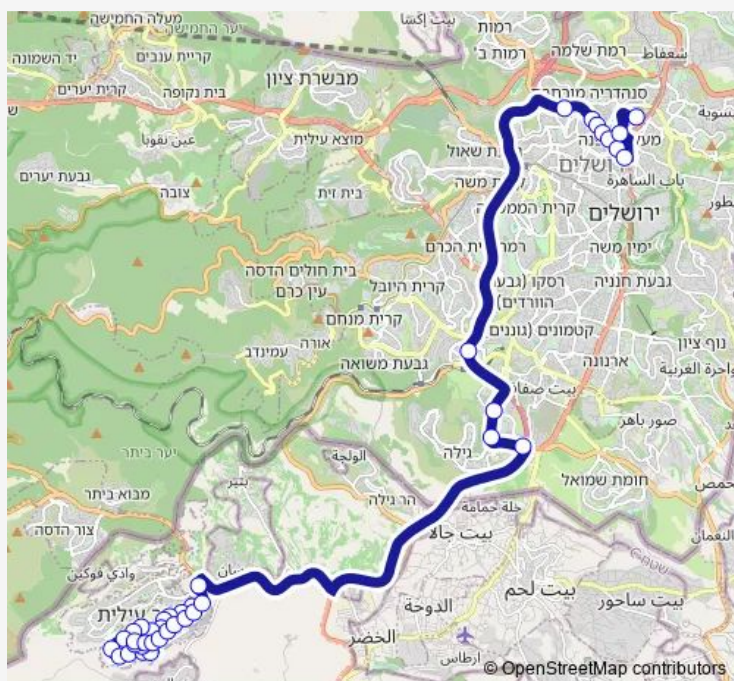

הרוזמרין/כביש המנהרות

דב יוסף/יערי

דב יוסף/שבתאי הנגבי

Route schedule

בית ספר משמרת מאיר — גבעת התחמושת/שרגאי

Monday	—
Tuesday	—
Wednesday	—
Thursday	—
Friday	14:00
Saturday	—
Sunday	—

Route info

Direction: בית ספר משמרת מאיר

Stops: 31

Trip Duration: 0 hour 43 min

■ 226 — בית ספר משמרת מאיר-ביתר עילית->גבעת התחמושת/שרגאי-ירושלים-17

אצטדיון טדי/א'ס ביתר

קרית מדע/גולדה מאיר

שדרות גולדה מאיר/גבעת משה

שמואל הנביא/בר אילן

שמואל הנביא/פישל

Friday 00:00-13:55

Saturday 19:30-23:45

Sunday 00:15-23:30

Route info

Direction: האדמור מרוז'ין/רבי עקיבא

Stops: 39

Trip Duration: 0 hour 47 min

דרך האר"י/ כביש 375