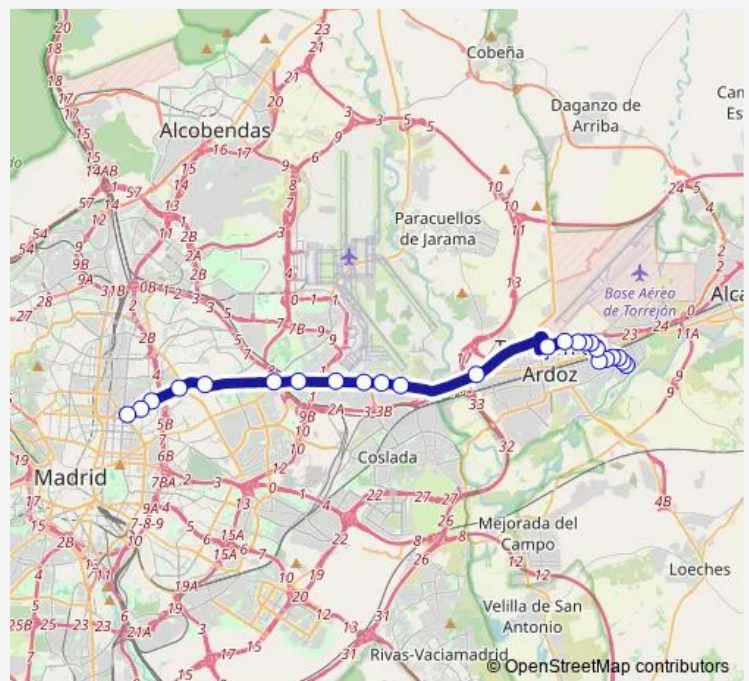

Av.Joan Miró-Dulce Chacón

Av.Joan Miró-Av.Carmen Martín Gaité

Av.Unión Europea-Dinamarca

Av.Unión Europea-Centro DE Salud

Solana-Circunvalación

Ctra.Base-Av.Madrid

Av.Madrid-Centro DE Salud

Av.Madrid-Budapest

Thursday 03:50-20:15

Friday 03:50-20:15

Saturday 03:50-20:15

Sunday 03:50-20:15

Route info

Direction: Av.Joan Miró-Montserrat Roig

Stops: 24

Trip Duration: 0 hour 50 min

226 — Madrid (Avda. América)-Torrejón DE Ardoz (El Soto)

Av.America-Arturo Soria

Av.America-Parque Avenidas

Av.America-Hotel

Intercambiador DE Avenida América

Direction

Intercambiador DE Avenida América — Av.Joan Miró-Salvador Dalí

Ctra.Base-Av.Constitución

Solana-Circunvalación

Av.Unión Europea-Centro DE Salud

Av.Unión Europea-Dinamarca

AV. Joan Miró-Juan Gris

Av.Joan Miró-Mariano Benlliure

Av.Joan Miró-Salvador Dalí

Route schedule