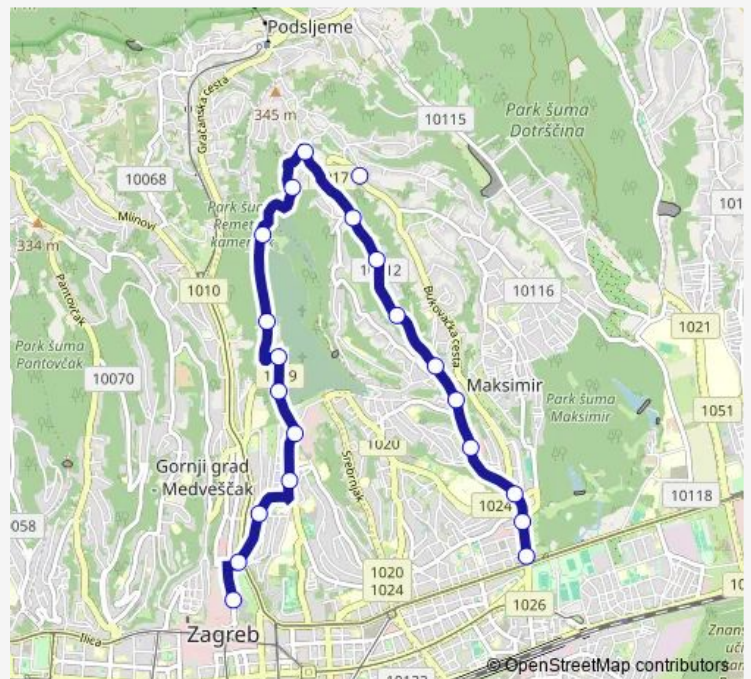

Rockefellerova

Medveščak

Kaptol

**Route schedule**

Svetice — Kaptol

Monday 04:30-23:30

Tuesday 04:30-23:30

Wednesday 04:30-23:30

Thursday 04:30-23:30

Friday 04:30-23:30

Saturday 04:30-23:15

Sunday 05:40-23:00

**Route info**

Direction: Svetice

Stops: 21

Trip Duration: 0 hour 28 min

226 — Kaptol-Remete-Svet.

## Direction

Kaptol — Svetice

21 stops

[Open route schedule](#)

Kaptol

Medveščak

Rockefellerova

Bijenička