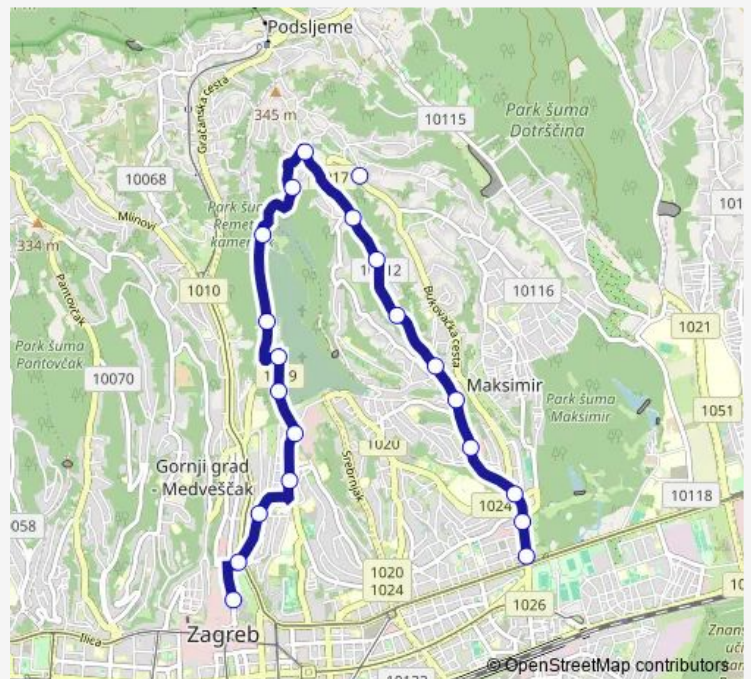

Rockefellerova

Medveščak

Kaptol

**Route schedule**

Svetice — Kaptol

Monday 04:30-23:30

Tuesday 04:30-23:30

Wednesday 04:30-23:30

Thursday 04:30-23:30

Friday 04:30-23:30

Saturday 04:30-23:15

Sunday 05:40-23:00

**Route info**

Direction: Svetice

Stops: 21

Trip Duration: 0 hour 28 min

226 — Kaptol-Remete-Svet.

## Direction

Kaptol — Svetice

21 stops

[Open route schedule](#)

Kaptol

Medveščak

Rockefellerova

Bijenička