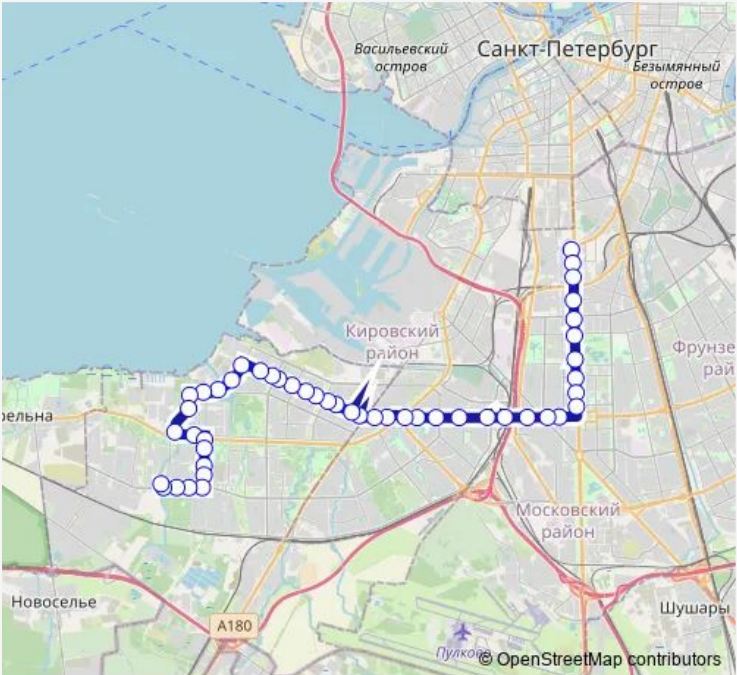

Bus 226 ул. Пионерстроя - Станция Метро Московские Ворота

[Go to website](#)

Direction
 ул. Пионерстроя — ст. Метро Московские Ворота
 48 stops
[Open route schedule](#)

- ул. Пионерстроя
- ул. Пионерстроя, угол пр. Ветеранов
- пр. Ветеранов, 149
- ул. Летчика Пилютова
- пр. Ветеранов
- ул. Пограничника Гарькавого,21
- ул. Пограничника Гарькавого,11
- ул. Чекистов
- ул. Адмирала Трибуца, угол Петергофского шоссе
- ул. Капитана Грищенко
- ул. Адмирала Черокова, угол ул. Капитана Грищенко
- ул. Летчика Тихомирова
- ул. Адмирала Черокова, угол пр. Героев
- пр. Героев, угол ул. Адмирала Трибуца
- ул. Катерников
- пр. Героев
- пр. Героев, 26
- Ленинский пр.
- Ленинский пр., 55
- ул. Доблести
- пр. Кузнецова

Route schedule
 ул. Пионерстроя — ст. Метро Московские Ворота

Monday	05:00-24:00
Tuesday	05:00-24:00
Wednesday	05:00-24:00
Thursday	05:00-24:00
Friday	05:00-24:00
Saturday	05:30-24:00
Sunday	05:30-24:00

Route info
 Direction: ул. Пионерстроя
 Stops: 48
 Trip Duration: 1 hour 15 min

■ 226 — ул. Пионерстроя - Станция Метро Московские Ворота **BusMaps**

Ленинский пр.,79

Брестский бульвар

ул. Десантников

ул. Котина

Ленинский пр.,95

пр. Маршала Жукова

Морской Технический Университет

пр. Стачек

Кронштадтская площадь

Соломахинский проезд

ул. Зины Портновой, угол Ленинского пр.

ст. Метро Ленинский пр.