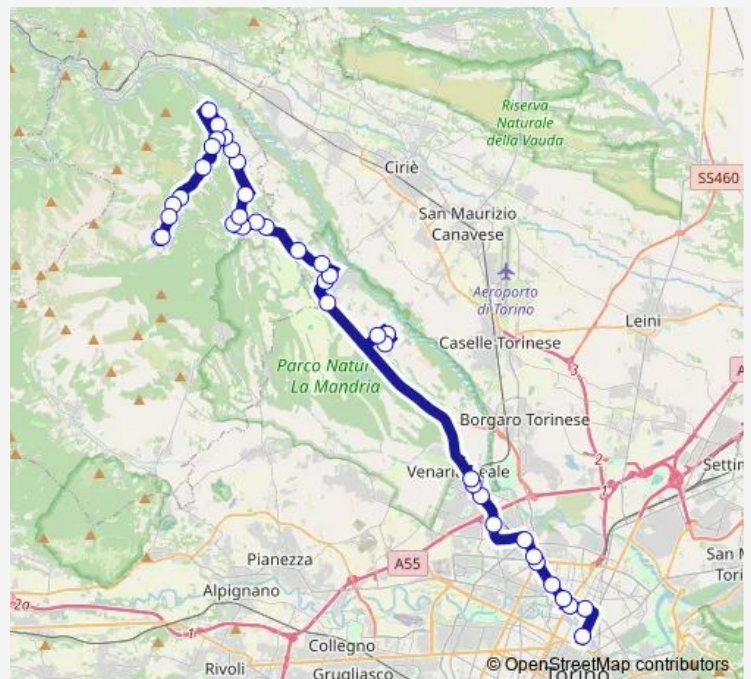

Cafasse - VIA Roma 197

Cafasse - VIA Roma 103 / Michelin

Cafasse - VIA Torino / Municipio

Cafasse - VIA Torino 66

Cafasse - VIA Torino 102

Fiano - VIA Misti 55

Fiano - VIA Cafasse 63

Fiano - VIA Torino 2 / Centro

Fiano - VIA Torino 74/A

Fiano - VIA Gerbidi 6

Fiano - VIA Gerbidi 42

Losa - VIA Fiano / Bivio Grange

**Route schedule**

Varisella - Cimitero - Capolinea — Torino - C.So Giulio Cesare Capolinea

Monday	05:30-20:05
Tuesday	05:30-20:05
Wednesday	05:30-20:05
Thursday	05:30-20:05
Friday	05:30-20:05
Saturday	06:23-19:10
Sunday	07:00-19:10

**Route info**

Direction: Varisella - Cimitero - Capolinea

Stops: 39

Trip Duration: 1 hour 7 min

226 — Varisella - Cafasse - Torino

Robassomero - VIA Fiano 63

Robassomero - C.So Italia 14

Robassomero - C.So Italia 60

## Direction

Torino - C.So Giulio Cesare Capolinea — Varisella - VIA Vallo 30

39 stops

[Open route schedule](#)

Torino - C.So Giulio Cesare Capolinea

Torino - C.So Vigevano 8 E / P.Za Crispi

Torino - C.So Vigevano 58 / P.Baldissera