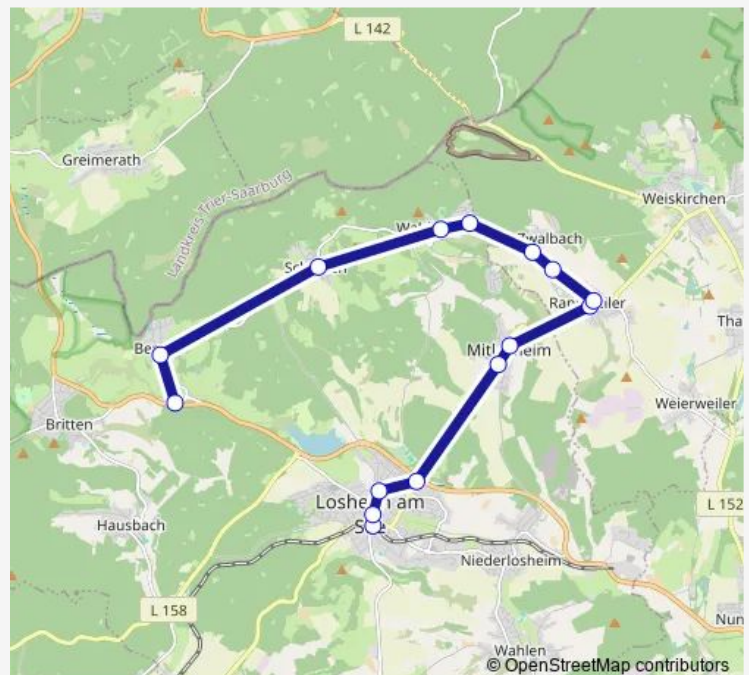

Scheiden, Ortsmitte

Bergen, Ortsmitte

Bergen, Alte Mühle

Losheim, Stausee (Parkplatz West)

Losheim, Trierer Str.

Losheim Bahnhof

Route schedule

Losheim Bahnhof — Losheim Bahnhof

Monday —

Tuesday 09:55-11:55

Wednesday —

Thursday —

Friday —

Saturday —

Sunday —

Route info

Direction: Losheim Bahnhof

Stops: 18

Trip Duration: 0 hour 30 min

Direction

Waldhölzbach, Buchenstraße — Bergen, Sportplatz

4 stops

[Open route schedule](#)

Waldhölzbach, Buchenstraße

Route info

Direction: Waldhölzbach, Buchenstraße

Stops: 4

Trip Duration: 0 hour 10 min

Direction

Globus Wolfsborn, Losheim am See — Bahnhof, Losheim am See

17 stops

[Open route schedule](#)