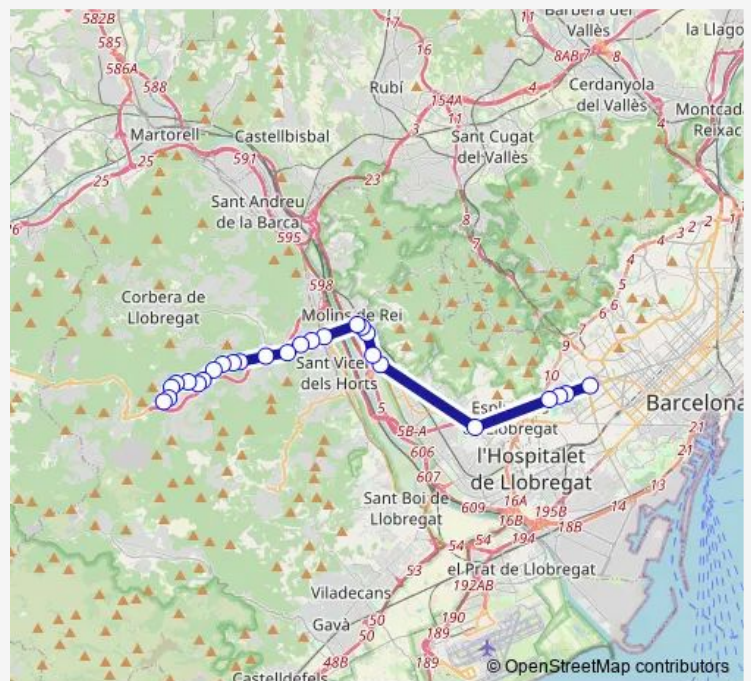

Bus L1038 (567) Vallirana-Molins-Hospital Broggi-Barcelona

[Go to website](#)

Direction

c. Major - rda. Barquera — av. Diagonal - pl. Maria Cristina (Caixabanc)

24 stops

[Open route schedule](#)

- c. Major - rda. Barquera
- c. Major - rbla. Sobirania
- c. Major - c. Lluís Companys MB0290
- c. Major (pl. Riera)
- c. Major - pg. Sant Lluís
- Raval Bassons - c. Sant Joan
- c. Joaquim Mensa - c. Vidrers (D)
- c. Major - ptge. Bassons
- c. Major - c. Pau Casals
- c. Major - c. Font Can Romagosa
- pol. ind. Grab - Can Guitart (D) MB0293
- Granja Garcia (D) Mb0208
- Raïmat (Bàscula) (D)
- Ciments Molins (D)
- Quatre Camins Intercanviador (D)
- av. València - c. Verge del Pilar
- av. Barcelona - c. Josep Folqué
- av. Barcelona - c. 1r de Maig (Parc Mariona)
- c. Pla - c. Ramón y Cajal (D)
- c. Pla - c. Horta (D)
- Hospital Moisès Broggi (av. Baix Llobregat)

Route schedule

c. Major - rda. Barquera — av. Diagonal - pl. Maria Cristina (Caixabanc)

Monday	06:55-22:05
Tuesday	06:55-22:05
Wednesday	06:55-22:05
Thursday	06:55-22:05
Friday	06:55-22:05
Saturday	—
Sunday	—

Route info

Direction: c. Major - rda. Barquera

Stops: 24

Trip Duration: 0 hour 55 min

■ L1038 — (567) Vallirana-Molins-Hospital Broggi-Barcelona

av. Diagonal - Complex Esportiu (Racc)

av. Diagonal - ETS Enginyeria (Zona Univ.)

av. Diagonal - pl. Maria Cristina (Caixabanc)

Direction

av. Diagonal (pl. Reina Maria Cristina) — c. Major - c. Oest

26 stops

[Open route schedule](#)

av. Diagonal (pl. Reina Maria Cristina)

av. Diagonal (Facultat d'Econòmiques)