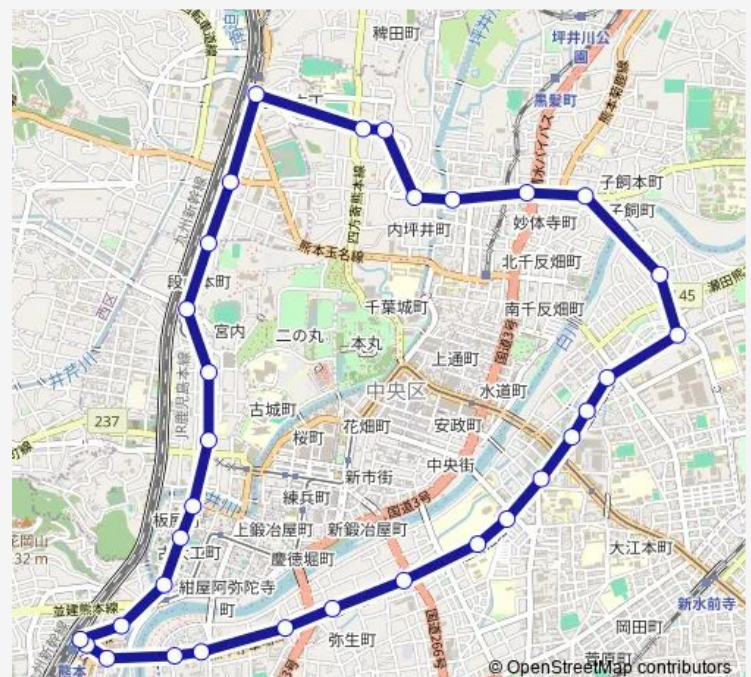

### Route schedule

熊本駅前 — 熊本駅前

Monday 08:22-22:40

Tuesday 08:22-22:40

Wednesday 08:22-22:40

Thursday 08:22-22:40

Friday 08:22-22:40

Saturday 08:55-21:45

### Route info

Direction: 熊本駅前

Stops: 32

Trip Duration: 0 hour 53 min

■ O2-0 : 熊本駅→本荘町→上熊本駅→新町→熊本駅

上熊本駅前

本妙寺電停前

杉塘