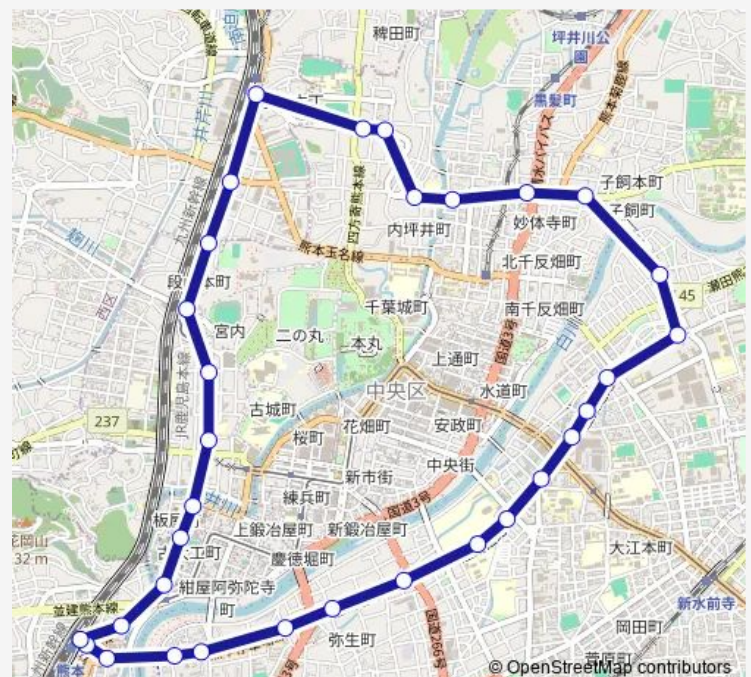

Saturday 08:55-21:45

Sunday 08:10-21:30

Route info

Direction: 熊本駅前

Stops: 32

Trip Duration: 0 hour 54 min

■ O2-0 : 熊本駅→本荘町→上熊本駅→新町→熊本駅

上熊本駅前