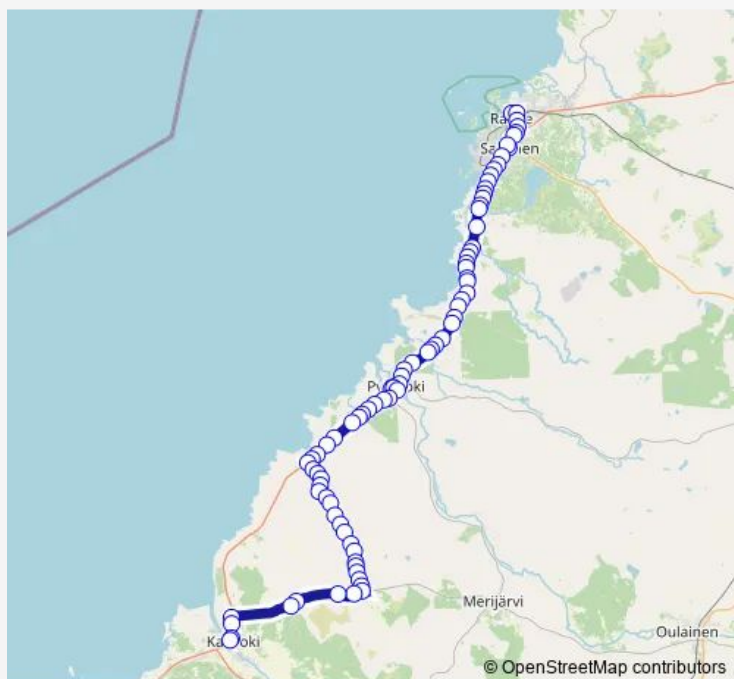

Thursday 14:00

Friday 14:00

Saturday —

Sunday —

Route info

Direction: Kauppakoulu I

Stops: 81

Trip Duration: 1 hour 35 min

■ Raahe - Pyhäjoki - Överstinperä - Kalajoki

BusMaps

Piehingin koulu E

Lännennokan th E

Kerttula E

Siuvatintie E

Ärjänkangas E

Kultala E