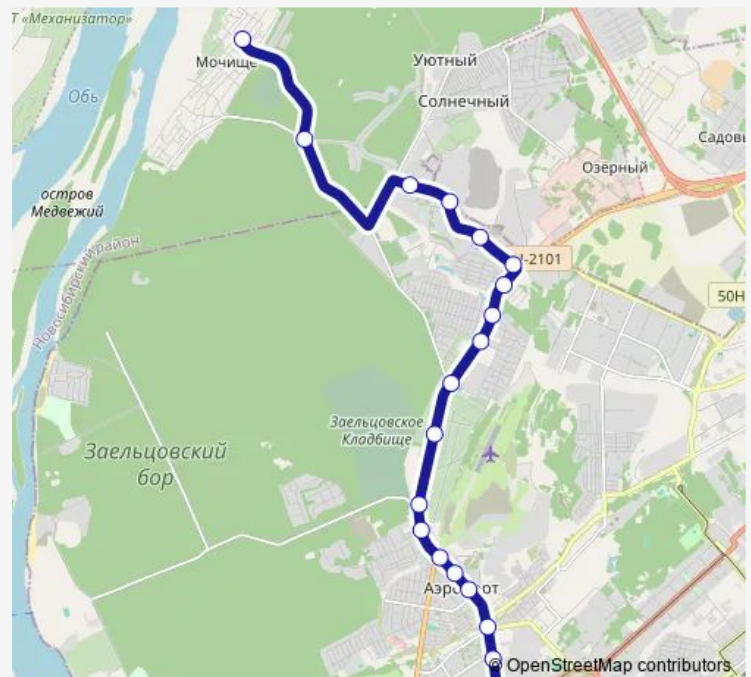

**Route schedule**

Метро Заельцовская — д.п. Мочище

Monday 04:05-14:15

Tuesday 04:05-14:15

Wednesday 04:05-14:15

Thursday 04:05-14:15

Friday 04:05-14:15

Saturday 04:05-14:15

Sunday 04:05-14:15

**Route info**

Direction: Метро Заельцовская

Stops: 19

Trip Duration: 0 hour 44 min

■ 110 (Новосибирск - дачн. пос. Мочище)

**BusMaps**

## Direction

Д.п. Мочище — Метро Заельцовская

20 stops

[Open route schedule](#)

Д.п. Мочище

Лес

Микрорайон Стрижи

Объединение №4