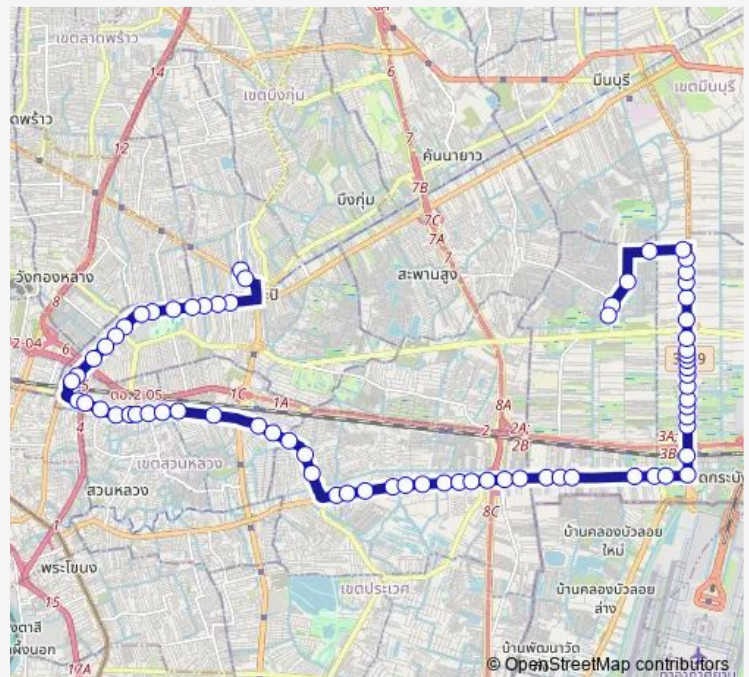

ซอยพัฒนาการ 3; Soi phatthana kan 3

ซอยพัฒนาการ 9; Soi Phatthanakan 9

ซอยพัฒนาการ 17; Soi Phatthanakan 17

Route schedule

ก่อนแยกแสป์แลนด์; Before Happy Land Junction —
 ทารกเคหะร่มเกล้า; Romklao

Monday	00:01
Tuesday	00:01
Wednesday	00:01
Thursday	00:01
Friday	00:01
Saturday	00:01
Sunday	00:01

Route info

Direction: ก่อนแยกแสป์แลนด์; Before Happy Land Junction

Stops: 71

Trip Duration: 1 hour 54 min

1-41 (92) (TSB) — เคหะร่มเกล้า - แสป์แลนด์;
 Romklao Housing - Happyland

ซอยพัฒนาการ 19;Soi Phatthanakan 19