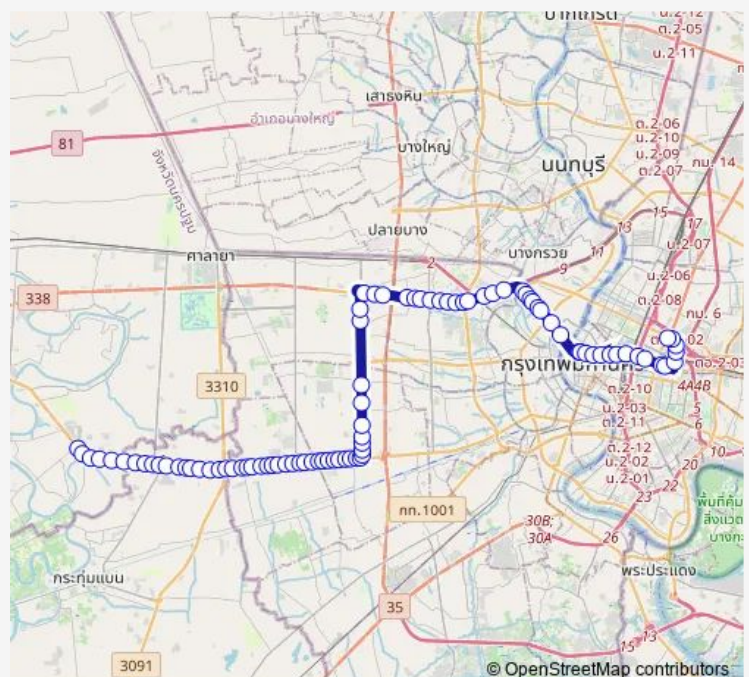

ด่านช้าง, ซอยเพชรเกษม 122; Soi Pet Kasem 122

สามมิตรมอเตอร์; Sammit Motor

วัดศรีสำราญราษฎร์บำรุง; Wat Si Samran Ratbamrung

ตลาดสาย 4, ซอยเพชรเกษม 118; Sai 4 Market

ซอยเพชรเกษม 116/5; Soi Phet Kasem 116/5

Route schedule

อุรุถเมล์ บ.วังศกาญจน์กิจ (อ้อมใหญ่); Bus Depot Wangsakarnkij (Om Yai) — อนุสาวรีย์ชัยสมรภูมิ (เกาะพญาไท); Victory Monument (Phaya Thai)

Monday	00:00
Tuesday	00:00
Wednesday	00:00
Thursday	00:00
Friday	00:00
Saturday	00:00
Sunday	00:00

Route info

Direction: อุรุถเมล์ บ.วังศกาญจน์กิจ (อ้อมใหญ่); Bus Depot Wangsakarnkij (Om Yai)

Stops: 89

Trip Duration: 2 hour 30 min

ซอยเพชรเกษม 116/3,ตรงข้ามหมู่บ้านหรรษา;Soi Phet Kasem 116/3

ซอยเพชรเกษม 114;Soi Phet Kasem 114