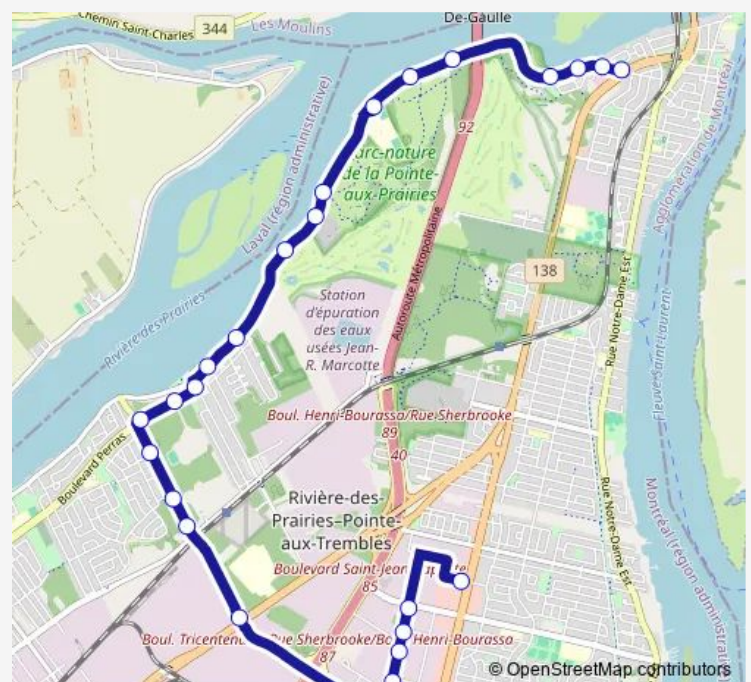

Gouin / 101e Avenue

Gouin / No 12050

Gouin / No 12140

Collège Saint-Jean-Vianney (Gouin / No 12630)

Route schedule

Robert-Chevalier / Sherbrooke — Terminus Sherbrooke / Gouin

Monday 05:55-22:35

Tuesday 05:55-22:35

Wednesday 05:55-22:35

Thursday 05:55-22:35

Friday 05:55-22:35

Saturday 10:25-19:47

Sunday 10:27-19:47

Route info

Direction: Robert-Chevalier / Sherbrooke

Stops: 28

Trip Duration: 0 hour 25 min

183 — Gouin Est

Gouin / No 12980

Gouin / No 13200

Gouin / No 13300

Gouin / 132e Avenue

Gouin / 134e Avenue

Gouin / No 16810