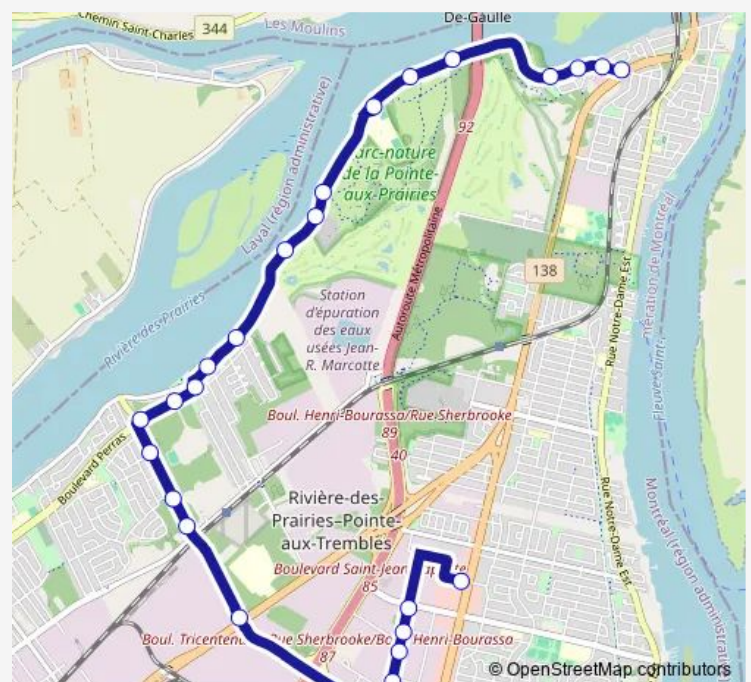

Gouin / 101e Avenue

Gouin / No 12050

Gouin / No 12140

Collège Saint-Jean-Vianney (Gouin / No 12630)

Route schedule

Robert-Chevalier / Sherbrooke — Terminus Sherbrooke / Gouin

Monday 05:55-22:35

Tuesday 05:55-22:35

Wednesday 05:55-22:35

Thursday 05:55-22:35

Friday 05:55-22:35

Saturday 10:25-19:47

Sunday 10:27-19:47

Route info

Direction: Robert-Chevalier / Sherbrooke

Stops: 28

Trip Duration: 0 hour 26 min

183 — Gouin Est

Gouin / No 12980

Gouin / No 13200

Gouin / No 13300

Gouin / 132e Avenue

Gouin / 134e Avenue

Gouin / No 16810