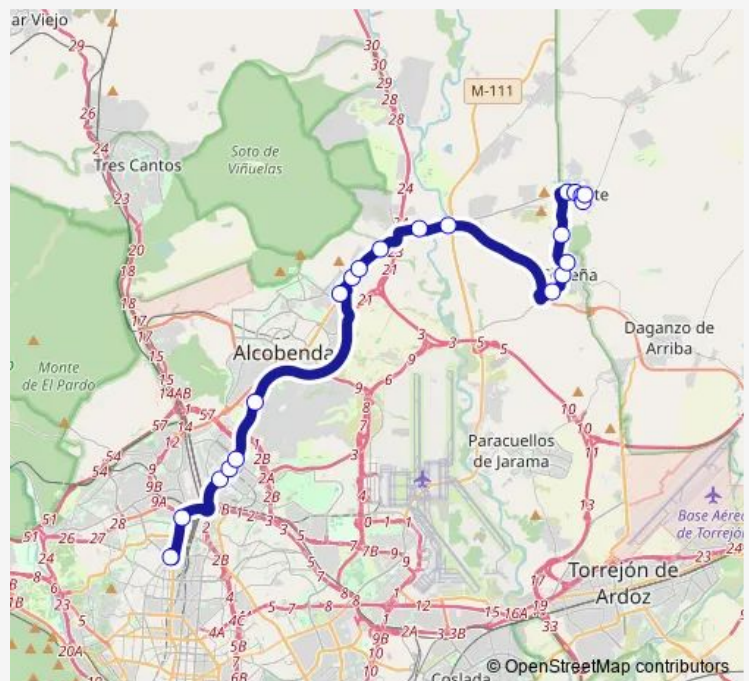

Monday 00:00

Tuesday 00:00

Wednesday 00:00

Thursday 00:00

Friday 00:00

Saturday 00:00

Sunday —

Route info

Direction: Intercambiador DE Plaza Castilla

Stops: 25

Trip Duration: 0 hour 40 min

183 — Madrid (Plaza de Castilla)-Cobeña-Algete

Ctra.M103-Polideportivo

Mayor-SAN Juan DE LA Cruz

Caldo-Casa DE LA Juventud

Ronda DE LA Constitución-Alcalá

Av.Burgos-Dominicos

Ctra.A1-Cuesta Blanca

Pºeuropa-Hospital Infanta Sofía

Ctra.Antigua DE Burgos-C.C.Alegra

Ctra.Antigua DE Burgos-LA Granjilla

Ctra.Antigua DE Burgos-Caravanas

Ctra.M100-Cºviejo DE Barajas

Ctra.M100-EL Casetón

Thursday 00:40-22:00

Friday 00:40-22:00

Saturday 00:40-22:00

Sunday —

Route info

Direction: Ronda DE LA Constitución-Alcalá

Stops: 28

Trip Duration: 0 hour 45 min