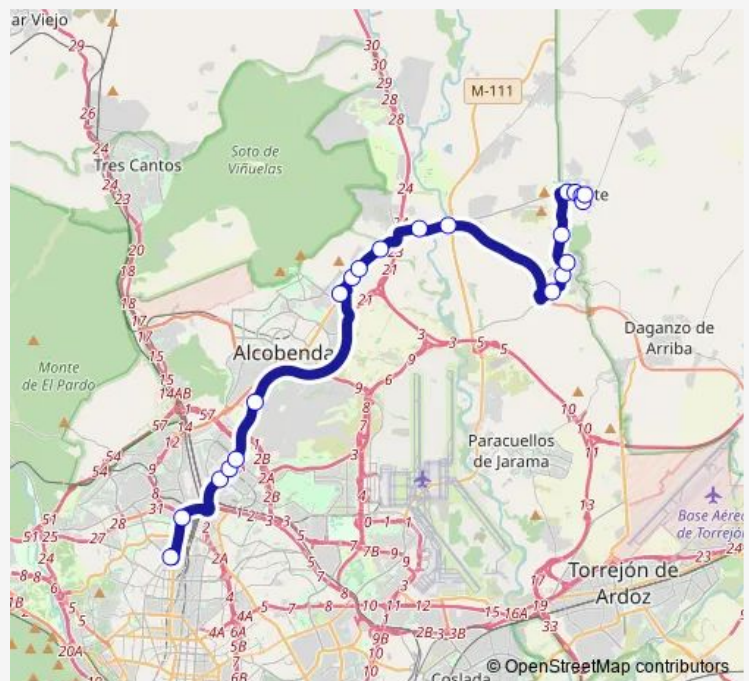

Monday 03:00

Tuesday 03:00

Wednesday 03:00

Thursday 03:00

Friday 03:00

Saturday 03:00

Sunday 03:00

Route info

Direction: Intercambiador DE Plaza Castilla

Stops: 25

Trip Duration: 0 hour 40 min

183 — Madrid (Plaza de Castilla)-Cobeña-Algete

Ctra.M103-Polideportivo

Mayor-SAN Juan DE LA Cruz

Caldo-Casa DE LA Juventud

Ronda DE LA Constitución-Alcalá

Av.Burgos-Dominicos

Ctra.A1-Cuesta Blanca

Pºeuropa-Hospital Infanta Sofía

Ctra.Antigua DE Burgos-C.C.Alegra

Ctra.Antigua DE Burgos-LA Granjilla

Ctra.Antigua DE Burgos-Caravanas

Ctra.M100-Cºviejo DE Barajas

Ctra.M100-EL Casetón

Thursday 00:40-03:40

Friday 00:40-03:40

Saturday 00:40-03:40

Sunday 00:40-03:40

Route info

Direction: Ronda DE LA Constitución-Alcalá

Stops: 28

Trip Duration: 0 hour 45 min