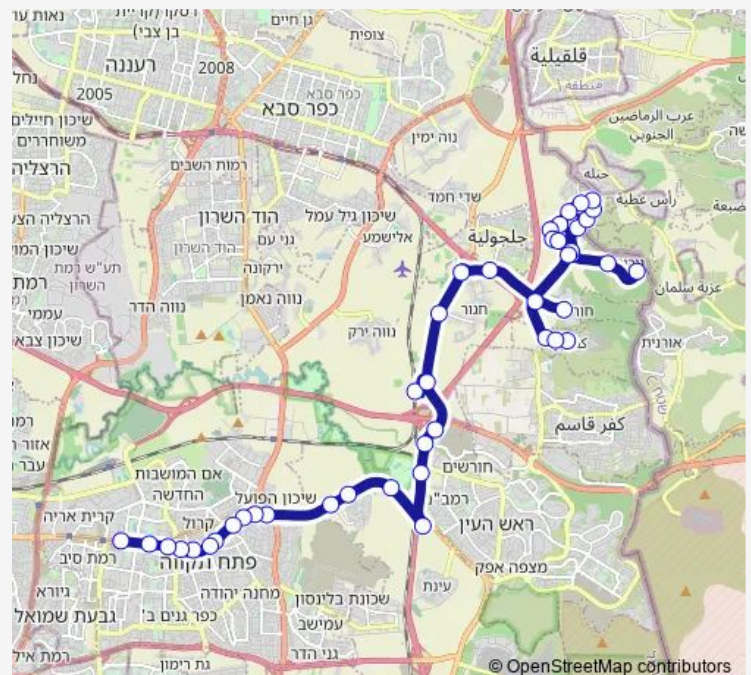

### Route schedule

מסוף יותם ויואב/רציפים — נירית/גולן

Monday	08:05-22:45
Tuesday	08:05-22:45
Wednesday	08:05-22:45
Thursday	08:05-22:45
Friday	08:05-13:30
Saturday	—
Sunday	08:05-22:45

### Route info

Direction: מסוף יותם ויואב/רציפים

Stops: 48

Trip Duration: 0 hour 46 min

צומת קסם

תחנת רכבת ראש העין צפון/הורדה

צומת רכבת קסם

כביש 444/צומת חגור לצפון

צומת חורשים למזרח

צלאח א דין/כניסה

צלאח א דין/אל זיתון

בי'ס עומר בן אל ח'טאב

צלאח א דין/אל זיתון

כפר ברא

חורשים יציאה

מחלף חורשים