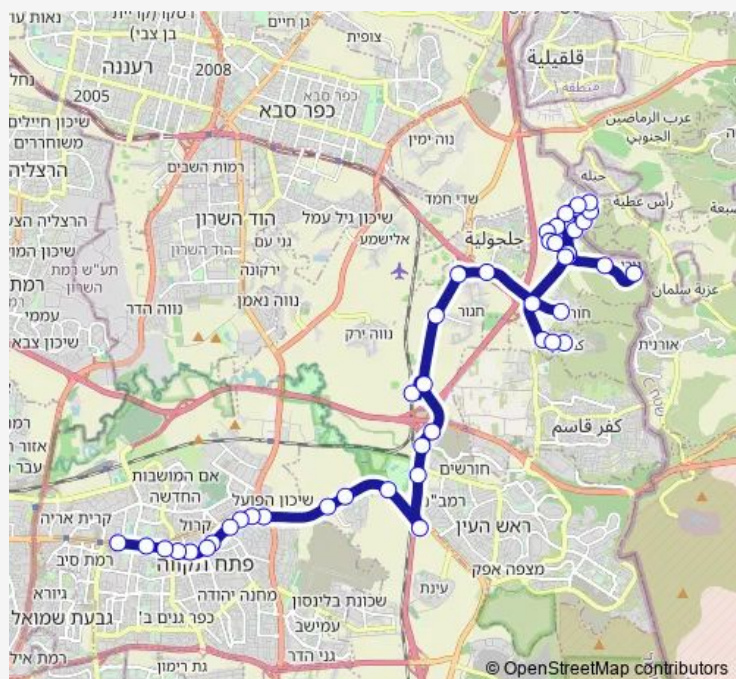

Thursday 08:05-22:45

Friday 08:05-13:30

Saturday —

Sunday 08:05-22:45

Route info

Direction: מסוף יותם ויואב/רציפים

Stops: 48

Trip Duration: 0 hour 46 min

צלאח א דין/אל זיתון

כפר ברא

חורשים יציאה

מחלף חורשים

מתן/כניסה

הדר/זית

בית ספר מתן/נוף השרון

נוף השרון/צור