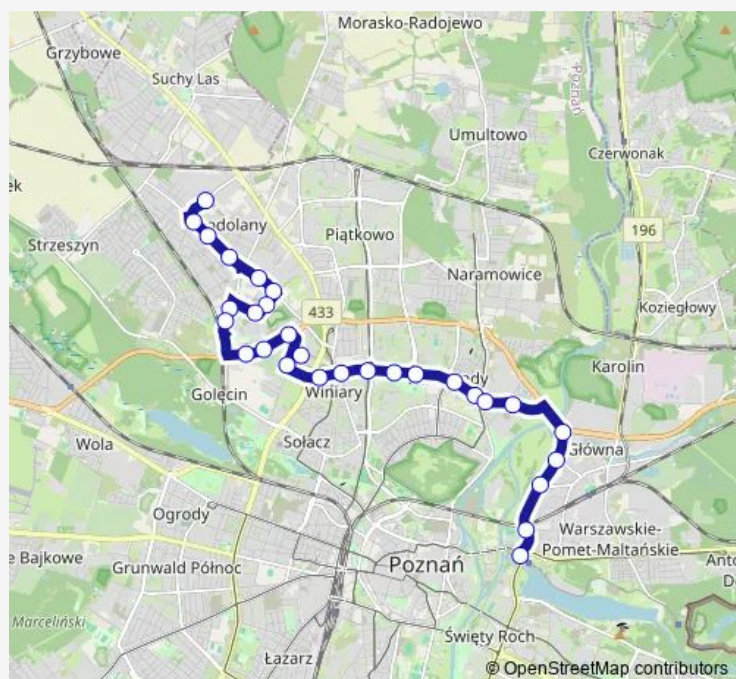

Szczawnicka

Lutycka

Lutycka/Dojazd

Wrzoska Szpitale

Dojazd

Os. Winiary

Os. Powstańców W-wy

Aleje Solidarności

Thursday 04:58-23:26

Friday 04:58-23:26

Saturday 05:01-23:26

Sunday 07:04-23:26

Route info

Direction: Szarych Szeregów

Stops: 29

Trip Duration: 0 hour 37 min

Aleje Solidarności

Os. Winiary

Dojazd

Wrzoska Szpitale

Lutycka/Dojazd

Lutycka

Szczawnicka

Truskawiecka

Monday 04:18-22:45

Tuesday 04:18-22:45

Wednesday 04:18-22:45

Thursday 04:18-22:45

Friday 04:18-22:45

Saturday 04:20-22:45

Sunday 06:20-22:45

Route info