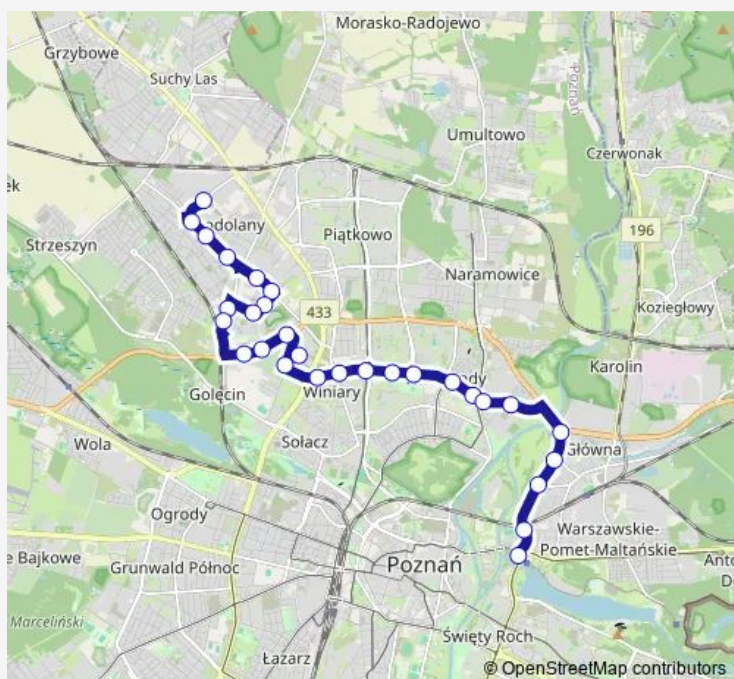

Szczawnicka

Lutycka

Lutycka/Dojazd

Wrzoska Szpitale

Dojazd

Os. Winiary

Os. Powstańców W-wy

Aleje Solidarności

Thursday 04:58-23:26

Friday 04:58-23:26

Saturday 05:01-23:26

Sunday 07:04-23:26

Route info

Direction: Szarych Szeregów

Stops: 29

Trip Duration: 0 hour 34 min

183 — Szarych Szeregów - Rondo Śródka|Rondo Śródka - Szarych Szeregów

Serbska

Serbska

Wilczak/Serbska

Chemiczna

Smolna

Hlonda

Zawady

Monday 04:18-22:45

Tuesday 04:18-22:45

Wednesday 04:18-22:45

Thursday 04:18-22:45

Friday 04:18-22:45

Saturday 04:20-22:45

Sunday 06:20-22:45

Route info