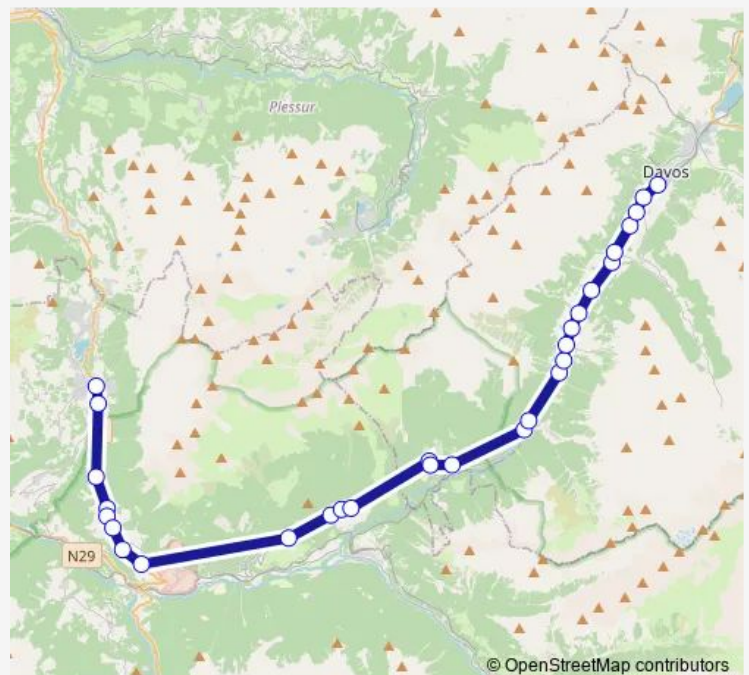

Thursday 05:41

Friday 05:41

Saturday —

Sunday —

Route info

Direction: Lenzerheide/Lai, Post

Stops: 30

Trip Duration: 1 hour 1 min

■ 183 — B 183

BusMaps

Davos Glaris, Bahnhof

Davos Glaris, Mühle

Davos Glaris, Ara

Davos Frauenkirch, Landhaus

Davos Frauenkirch, Gadenstatt

Davos Platz, Islen

Davos Platz, Crestannes

Davos Platz, Spital

Davos Platz, Bahnhof

Direction

Lenzerheide/Lai, Post — Davos Platz, Bahnhof

29 stops

[Open route schedule](#)

Lenzerheide/Lai, Post

Route info

Direction: Lenzerheide/Lai, Post

Stops: 29

Trip Duration: 1 hour 1 min

Davos Platz, Islen

Davos Platz, Crestannes

Davos Platz, Spital

Davos Platz, Bahnhof