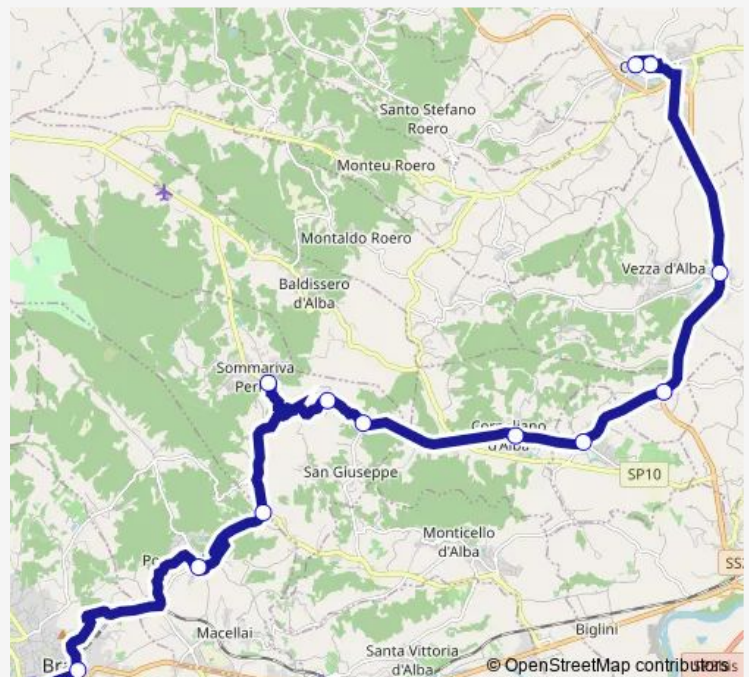

Borbore

Canale - Piazza Martiri Della Liberta'

Canale

Route schedule

BRA - Stazione Ferroviaria — Canale

Monday 13:40-16:20

Tuesday 13:40-16:20

Wednesday 13:40-16:20

Thursday 13:40-16:20

Friday 13:40-16:20

Saturday —

Sunday —

Route info

Direction: BRA - Stazione Ferroviaria

Stops: 13

Trip Duration: 0 hour 50 min

Direction

Fossano - I.T.I.S. - Viale Giancarlo Vallauri — Bivio Montaldo

14 stops

[Open route schedule](#)

Fossano - I.T.I.S. - Viale Giancarlo Vallauri

Incrocio VIA Veneto - VIA Adua

Santa Vittoria D'Alba - Muscatel