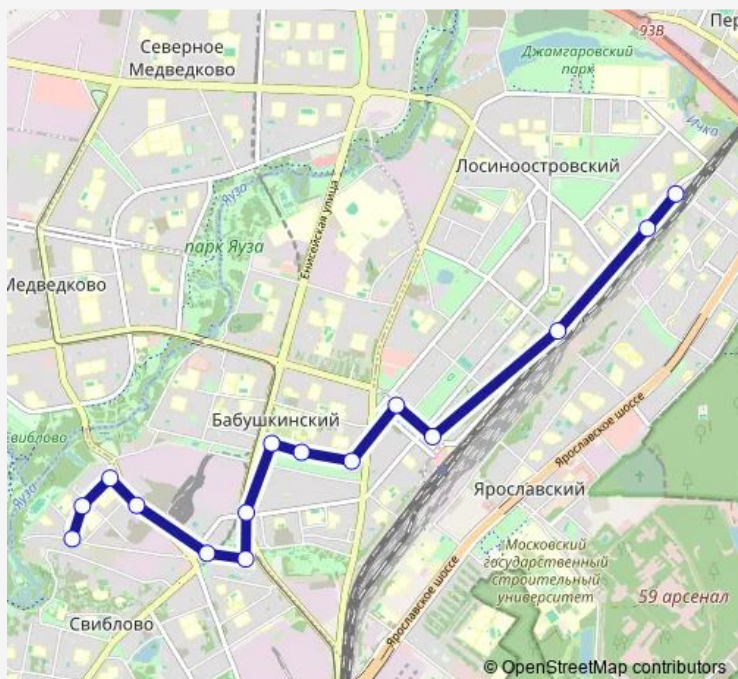

Радужная улица

Берингов проезд

Кольская улица

Ивовая улица

Детская больница

Институт пути

Route schedule

Платформа Лось — Институт пути

Monday 05:27-22:36

Tuesday 05:27-22:36

Wednesday 05:27-22:36

Thursday 05:27-22:36

Friday 05:27-22:36

Saturday 05:27-22:37

Sunday 05:27-22:37

Route info

Direction: Платформа Лось

Stops: 16

Trip Duration: 0 hour 29 min

183 — Платформа Лось - Институт пути

Direction

Институт пути — Платформа Лось

16 stops

[Open route schedule](#)