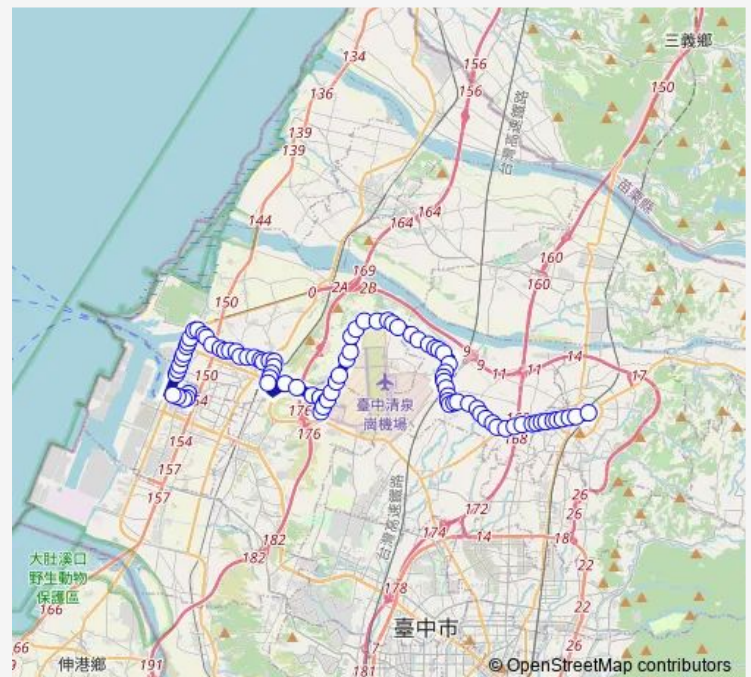

Tc_賢德大樓

Tc_臺中港北堤

Tc_漁港文興路口

Tc_海濱里

Tc_頂海濱里

Tc_漁港港埠路口

Tc_竹仔寮

Tc_下武鹿

Saturday 06:35-19:00

Sunday 06:35-19:00

Route info

Direction: Tc_臺中港郵局

Stops: 89

Trip Duration: 1 hour 14 min

Tc_上武鹿

Tc_慈濟靜思堂(海濱路)

Tc_五權華江北街口

Tc_五權民享路口

Tc_五權民有路口

Tc_五權東鎮新路口

Tc_西寧國小

Tc_中山高美路口

Tc_中山董公街口

Tc_清水