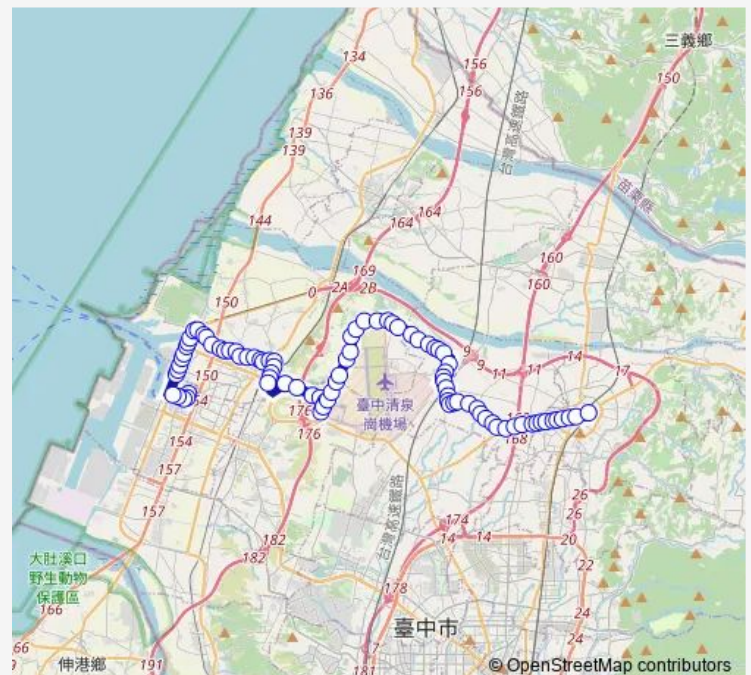

### Route schedule

Tc\_豐原車站 — Tc\_臺中港郵局

Monday 17:25

Tuesday 17:25

Wednesday 17:25

Thursday 17:25

Friday 17:25

Saturday 17:25

### Route info

Direction: Tc\_豐原車站

Stops: 88

Trip Duration: 1 hour 24 min

183 — 183\_豐原車站\_新庄\_臺中港郵局

BusMaps

Tc\_神岡

Tc\_神岡農會