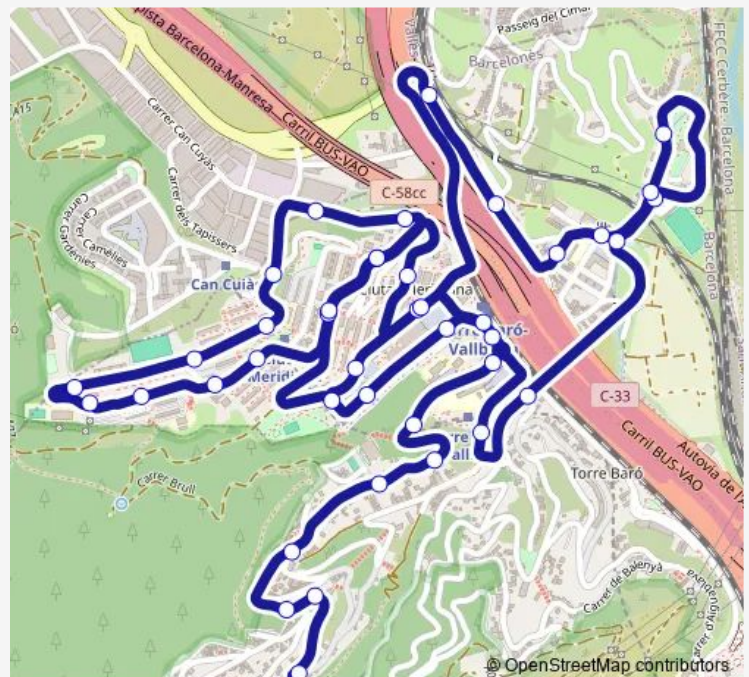

### Route schedule

Vallcivera - PI Aqüeducte — Torre Baró

Monday	04:50-22:30
Tuesday	04:50-22:30
Wednesday	04:50-22:30
Thursday	04:50-22:30
Friday	04:50-22:30
Saturday	04:50-22:30
Sunday	09:00-22:30

### Route info

Direction: Vallcivera - PI Aqüeducte

Stops: 9

Trip Duration: 0 hour 8 min

## Route schedule

Torre Baró — Vallcivera - PI Aqüeducte

Monday 04:57-22:38

Tuesday 04:57-22:38

Wednesday 04:57-22:38

Thursday 04:57-22:38

Friday 04:57-22:38

Saturday 04:57-22:37

## Route info

Direction: Torre Baró

Stops: 41

Trip Duration: 0 hour 37 min

Vallcivera - Av Rasos de Peguera

PI Roja - Vallcivera

Vallcivera - Estació Renfe

Metro Torre Baró - Vallbona