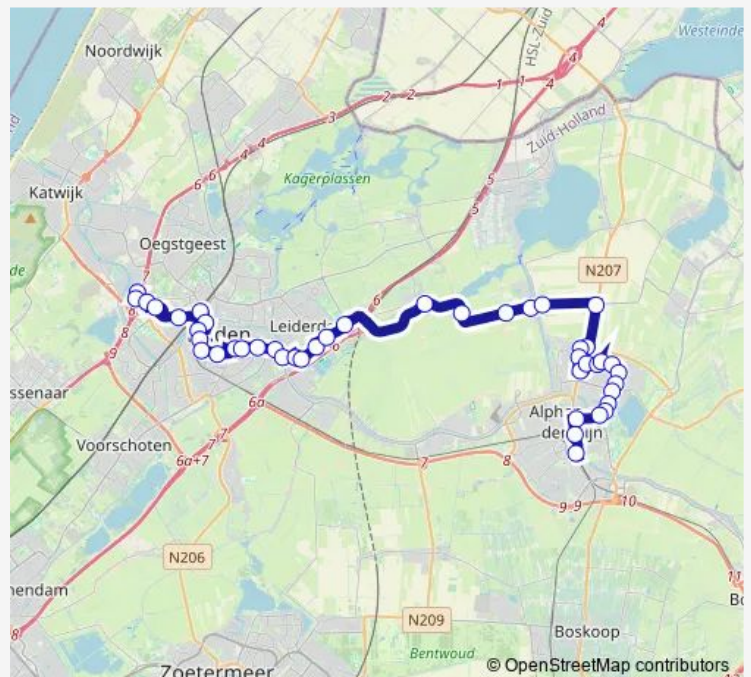

Leiderdorp, Leythenrode

Leiderdorp, Ziekenhuis

Leiderdorp, Munnikenbrug

Route schedule

Oegstgeest, Corpus — Alphen a/d Rijn, Station

Monday 06:38-17:56

Tuesday 06:38-17:56

Wednesday 06:38-17:56

Thursday 06:38-17:56

Friday 06:38-17:56

Saturday —

Sunday —

Route info

Direction: Oegstgeest, Corpus

Stops: 44

Trip Duration: 1 hour 5 min

183 — Alphen a/d Rijn - Oegstgeest Corpus

Hoogmade, Zuideinde

Woubrugge, Hoogte

Woubrugge, Begraafplaats

Woubrugge, Kerkweg

Woubrugge, Kruisweg/Brug

Woubrugge, Jacobsvoude

Alphen a/d Rijn, Ridderbuurt

Friday 06:04-17:42

Saturday —

Sunday —

Route info

Direction: Alphen a/d Rijn, Station

Stops: 48

Trip Duration: 1 hour 13 min

Leiderdorp, Ziekenhuis