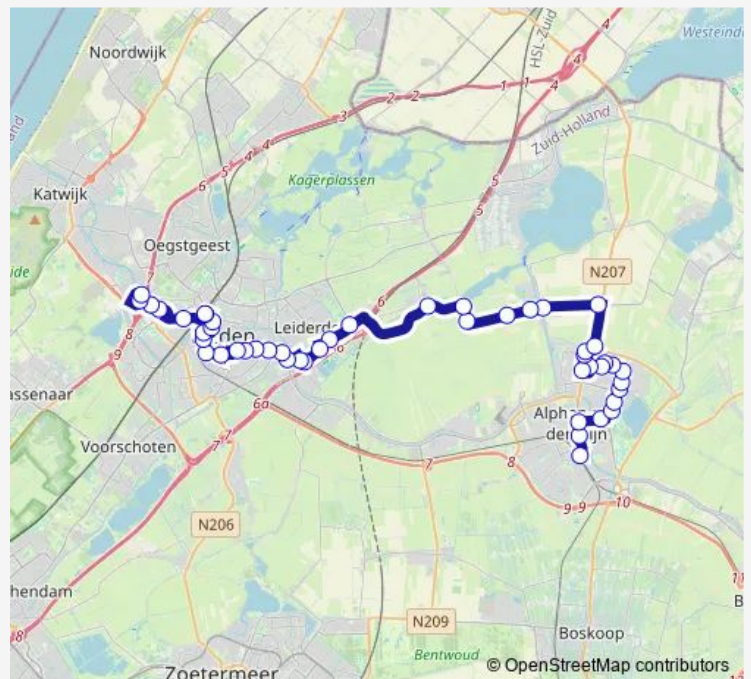

Leiderdorp, Leythenrode

Leiderdorp, Ziekenhuis

Leiderdorp, Munnikenbrug

Route schedule

Oegstgeest, Corpus — Alphen a/d Rijn, Station

Monday 06:38-17:56

Tuesday 06:38-17:56

Wednesday 06:38-17:56

Thursday 06:38-17:56

Friday 06:38-17:56

Saturday —

Sunday —

Route info

Direction: Oegstgeest, Corpus

Stops: 44

Trip Duration: 1 hour 9 min

183 — Alphen a/d Rijn - Oegstgeest Corpus

Hoogmade, Zuideinde

Woubrugge, Hoogte

Woubrugge, Begraafplaats

Woubrugge, Kerkweg

Woubrugge, Kruisweg/Brug

Woubrugge, Jacobsvoude

Alphen a/d Rijn, Ridderbuurt

Route info

Direction: Alphen a/d Rijn, Station

Stops: 48

Trip Duration: 1 hour 13 min

Leiderdorp, Ziekenhuis

Leiderdorp, Leythenrode

Leiderdorp, Zwembad de Does

Leiderdorp, Acacialaan