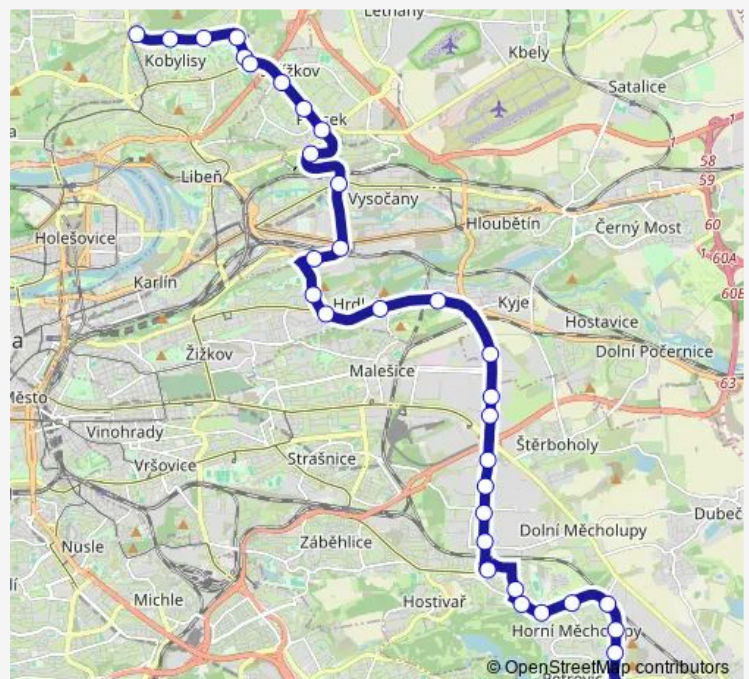

Vysočanská

Nádraží Libeň

K Žižkovu

Balkán

Spojovací

Pod Tábořem

Kolonie

Perlit

Spalovna Malešice

Zamenhofova

Radiová

Route schedule

Vozovna Kobylysy — Háje

Monday	04:12-00:06 ⁺¹
Tuesday	04:12-00:06 ⁺¹
Wednesday	04:12-00:06 ⁺¹
Thursday	04:12-00:06 ⁺¹
Friday	04:12-00:06 ⁺¹
Saturday	04:34-00:06 ⁺¹
Sunday	04:34-00:06 ⁺¹

Route info

Direction: Vozovna Kobylysy

Stops: 36

Trip Duration: 0 hour 52 min

183 — Vozovna Kobylysy - Háje

Barvy a laky

Kablo

Sklářská