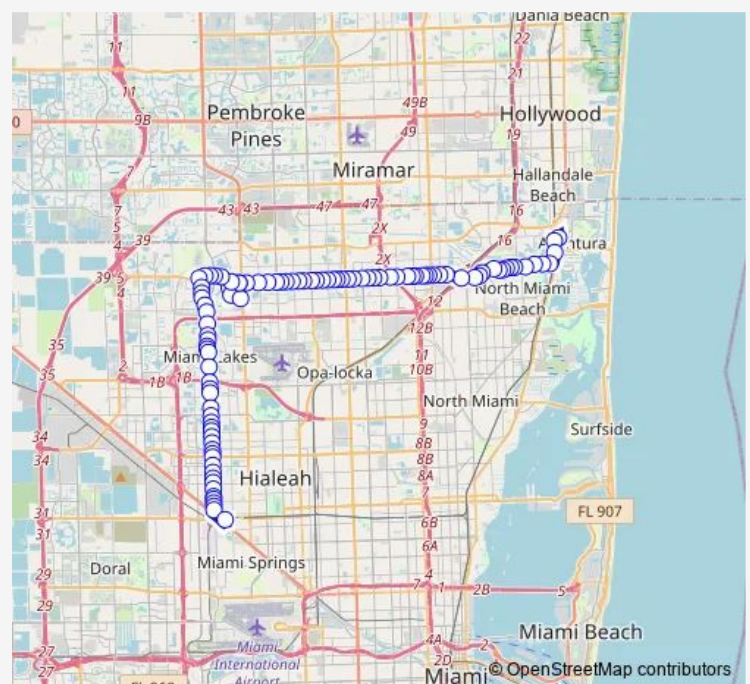

Biscayne BD & NE 191 St

NE 186 ST @ W Dixie Hy

NE 186 ST @ NE 24 Av

NE 186 ST & NE 22 Av

NE 185 ST & NE 20 Av

NE 185 ST & NE 18 Av

NE 185 ST & Approx # 1701

NE 185 ST & # 1551

NE 183 ST & N Miami Av

NW 183 ST & NW 1 Av

NW 183 ST & NW 2 Av

Route schedule

BUS Terminal AT Aventura Mall — Okeechobee Metrorail Station

Monday 04:20-23:12

Tuesday 04:20-23:12

Wednesday 04:20-23:12

Thursday 04:20-23:12

Friday 04:20-23:12

Saturday 05:00-24:00

Sunday 05:00-00:10⁺¹

Route info

Direction: BUS Terminal AT Aventura Mall

Stops: 98

Trip Duration: 1 hour 31 min

183 — Aventura-Hialeah VIA 183 ST/67 Ave

NW 183 ST & NW 3 Av

NW 183 ST & NW 5 Av

NW 183 ST & NW 6 Ct

NW 183 ST & 7 Av

NW 183 ST & NW 8 Pl

NW 183 ST & NW 12 Av

NW 183 ST & # 1301 (OP Turnpike)