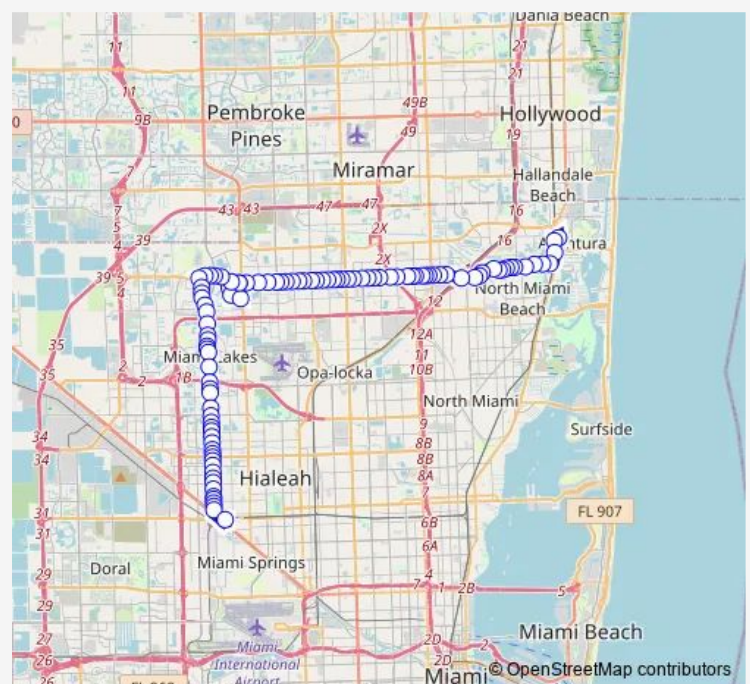

Biscayne BD & NE 191 St

NE 186 ST @ W Dixie Hy

NE 186 ST @ NE 24 Av

NE 186 ST & NE 22 Av

NE 185 ST & NE 20 AV

NE 185 ST & NE 18 Av

NE 185 ST & Approx # 1701

NE 185 ST & # 1551

NE 183 ST & N Miami Av

NW 183 ST & NW 1 Av

NW 183 ST & NW 2 Av

Route schedule

BUS Terminal AT Aventura Mall — Okeechobee Metrorail Station

Monday 04:20-23:12

Tuesday 04:20-23:12

Wednesday 04:20-23:12

Thursday 04:20-23:12

Friday 04:20-23:12

Saturday 05:00-24:00

Sunday 05:00-00:10⁺¹

Route info

Direction: BUS Terminal AT Aventura Mall

Stops: 98

Trip Duration: 1 hour 31 min

183 — Aventura-Hialeah VIA 183 ST/67 Ave

NW 183 ST & NW 3 Av

NW 183 ST & NW 5 Av

NW 183 ST & NW 6 Ct

NW 183 ST & 7 Av

NW 183 ST & NW 8 Pl

NW 183 ST & NW 12 Av

NW 183 ST & # 1301 (OP Turnpike)