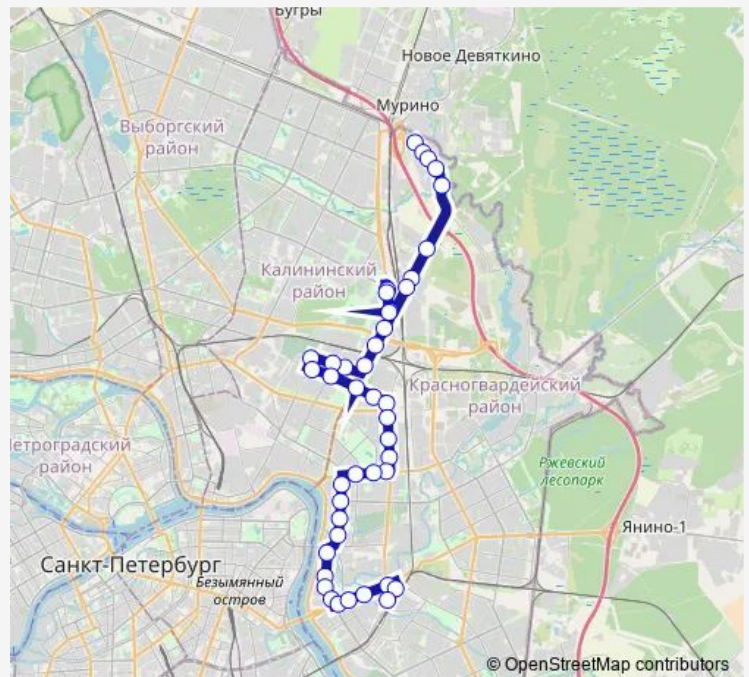

ул. Руставели уг. пр. Науки

ул. Верности

Пискарёвский пр., 56

Пискарёвский пр., 50

ж.-д. ст. Пискарёвка

пр. Мечникова, д. 11

Замшина ул., уг. пр. Мечникова

пр. Мечникова, уг. Кондратьевского пр.

Thursday 05:30-24:00

Friday 05:30-24:00

Saturday 05:30-24:00

Sunday 05:30-24:00

Route info

Direction: пр. Маршака

Stops: 44

Trip Duration: 1 hour 15 min

183 — Станция Метро Ладужская - ЖК Новая Охта

Ортопедический Центр

Екатерининский пр.

пр. Энергетиков,72

ул. Стасовой

пр. Энергетиков,46

шоссе Революции

ул. Маршала Тухачевского

Wednesday 05:30-24:00

Thursday 05:30-24:00

Friday 05:30-24:00

Saturday 05:30-24:00

Sunday 05:30-24:00

Route info

Direction: а.с. Ладожская - Посадки И Высадки Нет

Stops: 32