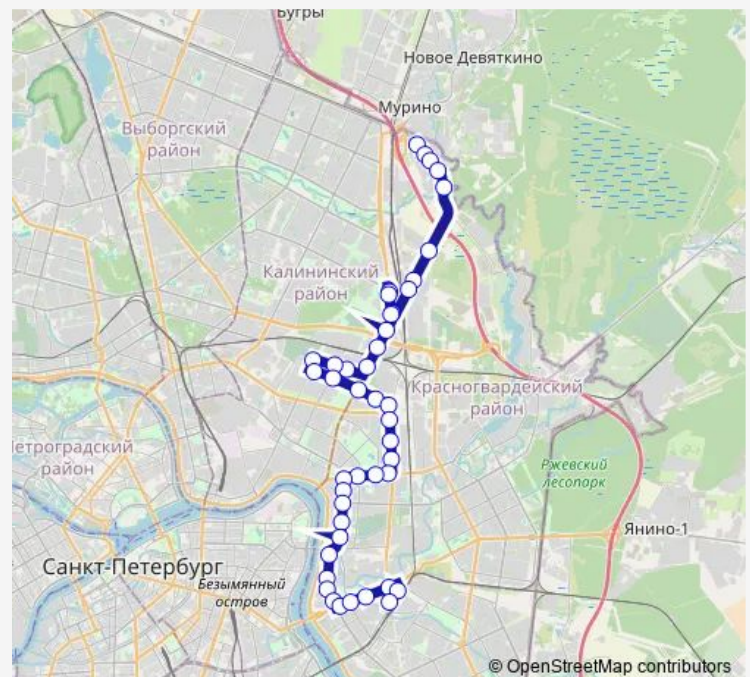

ул. Стасовой

пр. Энергетиков,72

Екатерининский пр.

Route schedule

а.с. Ладожская - Посадки И Высадки Нет — пр. Маршака

Monday 05:30-24:00

Tuesday 05:30-24:00

Wednesday 05:30-24:00

Thursday 05:30-24:00

Friday 05:30-24:00

Saturday 05:30-24:00

Sunday 05:30-24:00

Route info

Direction: а.с. Ладожская - Посадки И Высадки Нет

Stops: 32

Trip Duration: 1 hour 7 min

183 — Станция Метро Ладожская - ЖК Новая Охта

Ортопедический Центр

Бестужевская ул.

ж.-д. ст. Пискарёвка

пр. Непокорённых

Пискарёвский пр.,145

Пискарёвский пр.,161

Деревня Новая

Sunday 05:30-24:00

Route info

Direction: пр. Маршака

Stops: 44

Trip Duration: 1 hour 16 min

ул. Стасовой

пр. Энергетиков,46

шоссе Революции