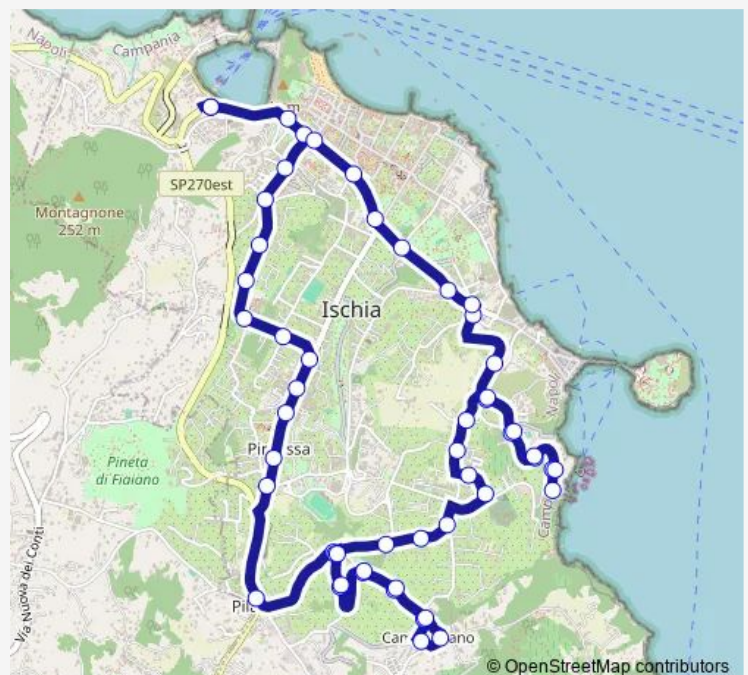

Tuesday 05:40-23:45

Wednesday 05:40-23:45

Thursday 05:40-23:45

Friday 05:40-23:45

Saturday 05:40-23:45

Sunday 05:40-23:45

Route info

Direction: Capolinea Piazzale Trieste

Stops: 53

Trip Duration: 0 hour 40 min

■ 183 — Ischia - Via Terme - Pilastrì - S.Antuono - Campagnano - S.Michele - Cartaromana - P.Eroi - Ischia

Ristorante Barracuda

Incrocio 167 Campagnano

Ristorante Solitario