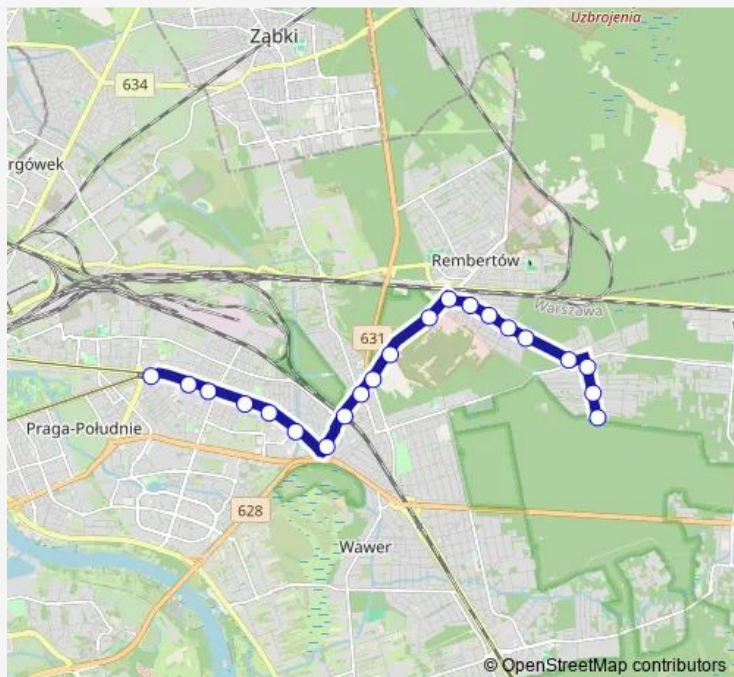

Bus 183 Zielona – Wiatraczna

[Go to website](#)

Direction

Wiatraczna — Zielona

21 stops

[Open route schedule](#)

Wiatraczna

Wspólna Droga

Brata Alberta

Uroczna

Zielona

Route schedule

Wiatraczna — Zielona

Monday	04:22-23:45
Tuesday	04:22-23:45
Wednesday	04:22-23:45
Thursday	04:22-23:45
Friday	04:22-23:45
Saturday	04:31-23:45
Sunday	04:31-23:45

Route info

Direction: Wiatraczna

Stops: 21

Trip Duration: 0 hour 24 min

183 — Zielona – Wiatraczna

Direction

Zielona — Wiatraczna

23 stops

Sunday 04:53-23:53

Route info

Direction: Zielona

Stops: 23

Trip Duration: 0 hour 28 min

Direction

Zielona — Płowiecka

16 stops