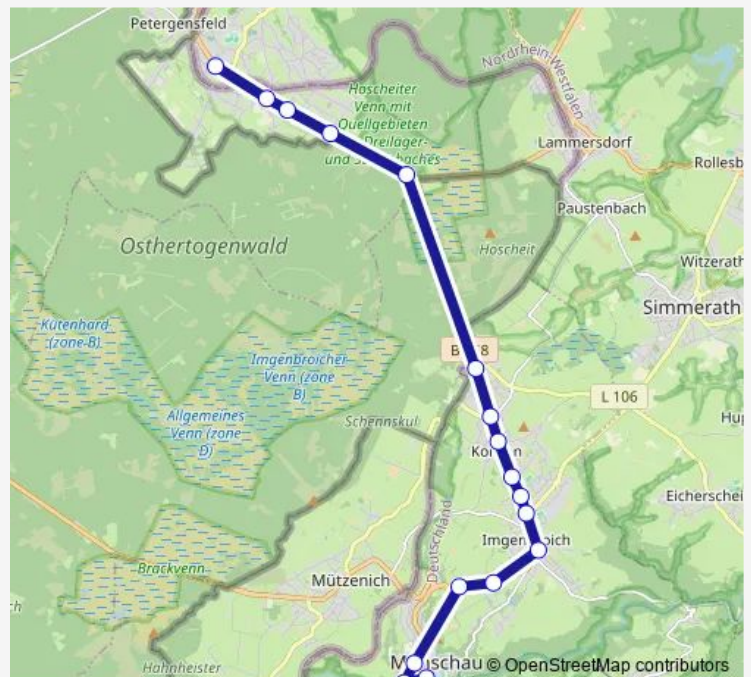

Direction

Aachen, Brand Ringstraße — Roetgen, Post

20 stops

[Open route schedule](#)

- Aachen, Brand Ringstraße
- Aachen, Brand
- Aachen, Brand Steinebrück
- Aachen, Rollefbachweg (Jugendbildungsstätte)
- Aachen, Kornelimünster Klause
- Aachen, Kornelimünster Napoleonsberg (Eifelsteig)
- Aachen, Kornelimünster
- Aachen, Kornelimünster Venwegener Straße
- Aachen, Kornelimünster Iternberg
- Aachen, Walheim Schmittchen
- Aachen, Walheim
- Aachen, Walheim Freizeitgelände
- Aachen, Friesenrath
- Aachen, Friesenrath Relais Königsberg
- Roetgen, Münsterbildchen
- Roetgen, Gewerbegebiet
- Roetgen, Wanderstation/Bahnhof
- Roetgen, Markt
- Roetgen, Mittelstraße
- Roetgen, Post

Route schedule

Aachen, Brand Ringstraße — Roetgen, Post

Monday	13:26
Tuesday	13:26
Wednesday	13:26
Thursday	13:26
Friday	13:26
Saturday	—
Sunday	—

Route info

Direction: Aachen, Brand Ringstraße

Stops: 20

Trip Duration: 0 hour 27 min

Direction

Monschau, Gymnasium — Roetgen, Post

15 stops

[Open route schedule](#)

Monschau, Gymnasium

Monschau, Serpentine

Monschau, Hargard

Monschau, Imgenbroich Süd