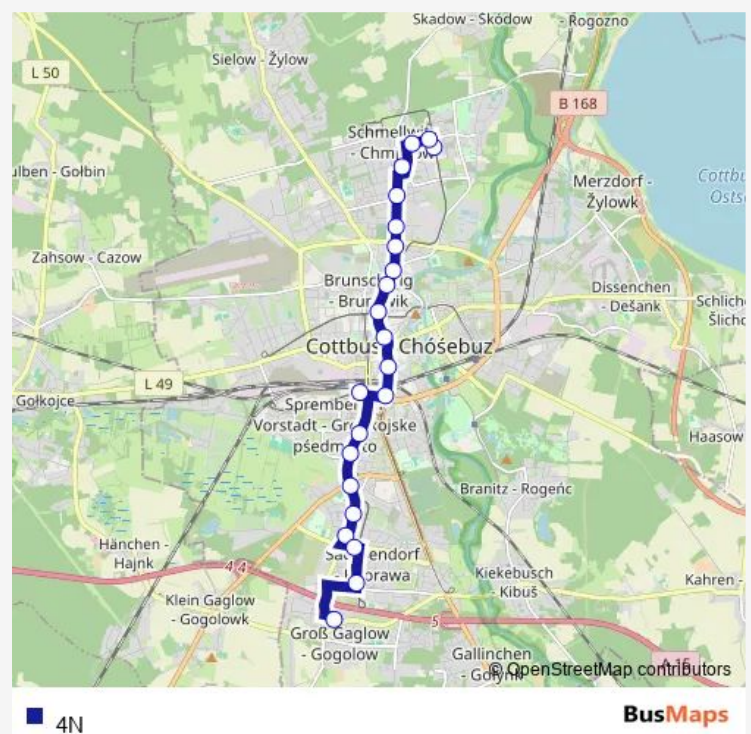

### Route schedule

Cottbus, Zielona-Gora-Str. — Cottbus, Neu Schmelwitz Zuschka

Monday	25:40 <sup>+1</sup>
Tuesday	25:40 <sup>+1</sup>
Wednesday	25:40 <sup>+1</sup>
Thursday	25:40 <sup>+1</sup>
Friday	25:40 <sup>+1</sup>
Saturday	25:40 <sup>+1</sup>
Sunday	25:40 <sup>+1</sup>

### Route info

Direction: Cottbus, Zielona-Gora-Str.

Stops: 24

Trip Duration: 0 hour 29 min

Cottbus, Am Lug

Cottbus, Am Fließ

Cottbus, Neu Schmelwitz Zuschka

## Direction

Cottbus, Gelsenkirchener Allee — Cottbus, Betriebshof Schmallwitz

18 stops

[Open route schedule](#)

Cottbus, Gelsenkirchener Allee

Cottbus, Lauchhammer Str.

Cottbus, Neuhausener Str.

Cottbus, Saarbrücker Str.

## Route info

Direction: Cottbus, Gelsenkirchener Allee

Stops: 18

Trip Duration: 0 hour 22 min