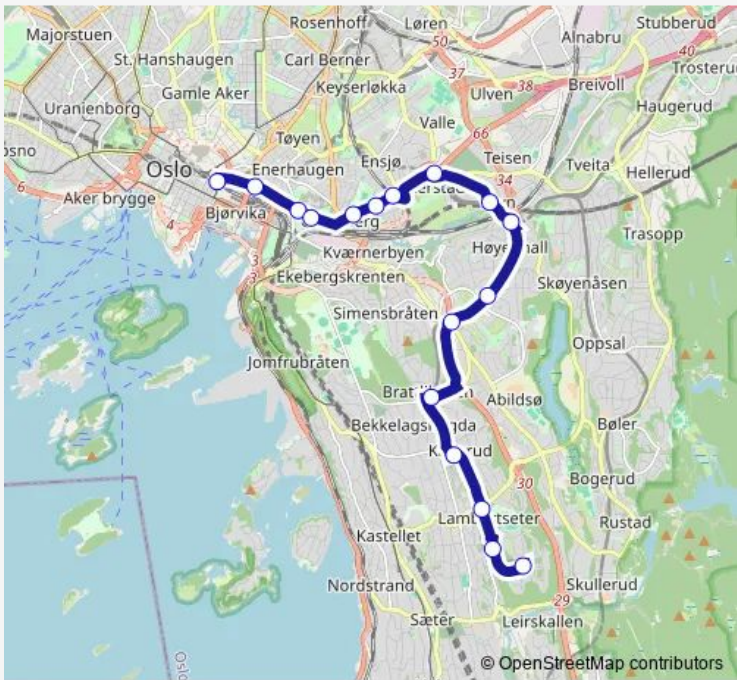

Night Bus Service 4n Jernbanetorget - Bergkrystallen T

[Go to website](#)

Direction
 Jernbanetorget — Bergkrystallen T
 17 stops
[Open route schedule](#)

- Jernbanetorget
- Oslo bussterminal
- Oslo gate
- Harald Hårdrådes plass
- Galgeberg
- Vålerenga
- Etterstadgata
- Helsfyr T
- Brynseng T
- Høyenhall T
- Manglerud T
- Ryen T
- Brattlikollen T
- Karlsruud T
- Lambertseter senter
- Blåfjellet
- Bergkrystallen T

Route schedule
 Jernbanetorget — Bergkrystallen T

Monday	01:32-06:00
Tuesday	04:30-05:00
Wednesday	04:30-05:00
Thursday	01:32-06:00
Friday	01:32-06:00
Saturday	01:32-06:00
Sunday	01:32-06:00

Route info
 Direction: Jernbanetorget
 Stops: 17
 Trip Duration: 0 hour 27 min

4n — Jernbanetorget - Bergkrystallen T **BusMaps**

Direction

Bergkrystallen T — Jernbanetorget

18 stops

[Open route schedule](#)

Bergkrystallen T

Blåfjellet

Lambertseter senter