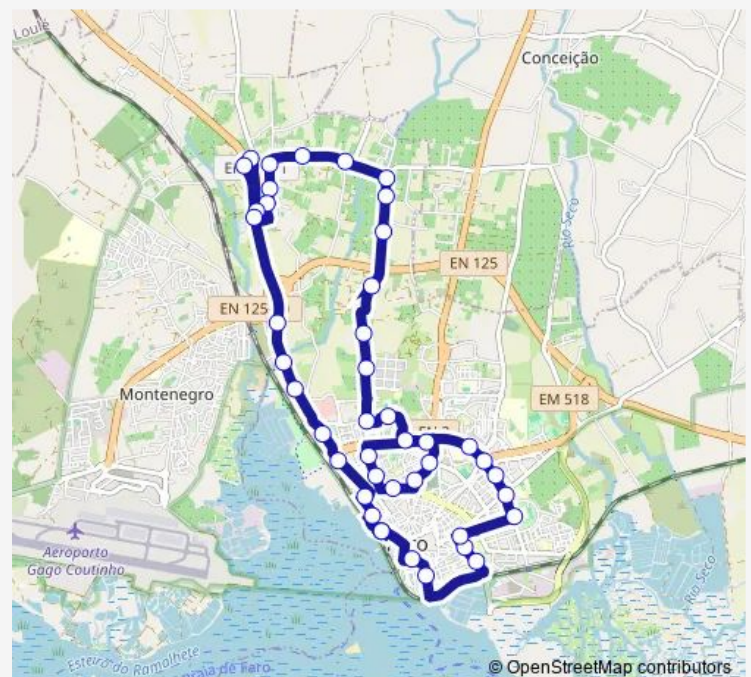

Rua da Psp

Turismo do Algarve

Liceu

Papa 24

Av. J. Almeida Carrapato

Rotunda do Hospital

Hospital

Alto Rodes

Est. Sra. Saúde - Lejana de Baixo

Route schedule

Terminal Rodoviário — Terminal Rodoviário

Monday 16:30-18:20

Tuesday 16:30-18:20

Wednesday 16:30-18:20

Thursday 16:30-18:20

Friday 16:30-18:20

Saturday 13:30

Sunday —

Route info

Direction: Terminal Rodoviário

Stops: 43

Trip Duration: 0 hour 30 min

Est. Sra. Saúde - Escuteiros

EM 518-1 - Estufas

EM 518-1 - Boleta Sul

EM 518-1 - Boleta Norte

Mar e Guerra

Casa de Pasto Marcelino

Braciais

Patacão - Centro

DRA - Norte

Rua Clementino Baeta