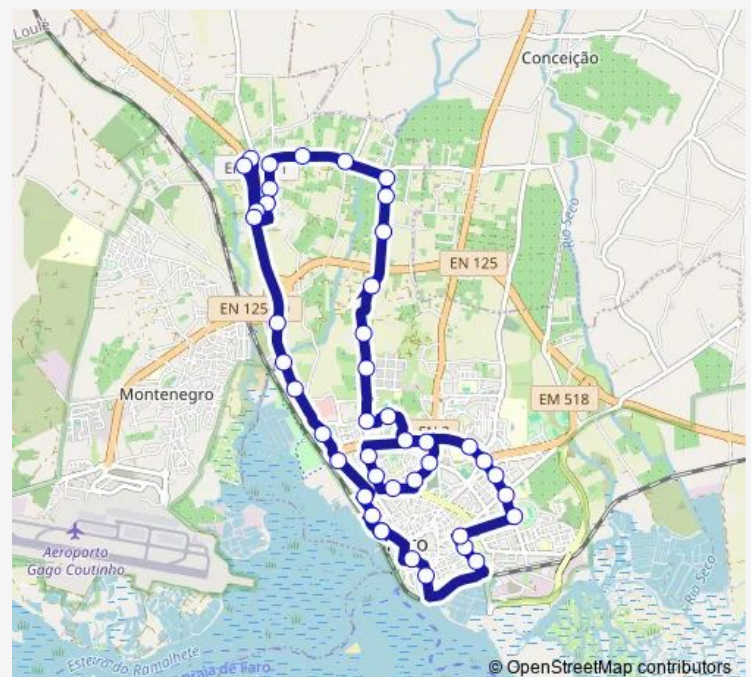

Centro de Saúde

Est. Sra. Saúde - Horta das Figuras

Est. Sra. Saúde - Lejana de Baixo

Route schedule

Terminal Rodoviário — Terminal Rodoviário

Monday 16:30-18:20

Tuesday 16:30-18:20

Wednesday 16:30-18:20

Thursday 16:30-18:20

Friday 16:30-18:20

Saturday 13:30

Sunday —

Route info

Direction: Terminal Rodoviário

Stops: 43

Trip Duration: 0 hour 30 min

4N — Hospital - Mar e Guerra - Patacão

Est. Sra. Saúde - Escuteiros

EM 518-1 - Estufas

EM 518-1 - Boleta Sul

EM 518-1 - Boleta Norte

Mar e Guerra

Casa de Pasto Marcelino

Braciais