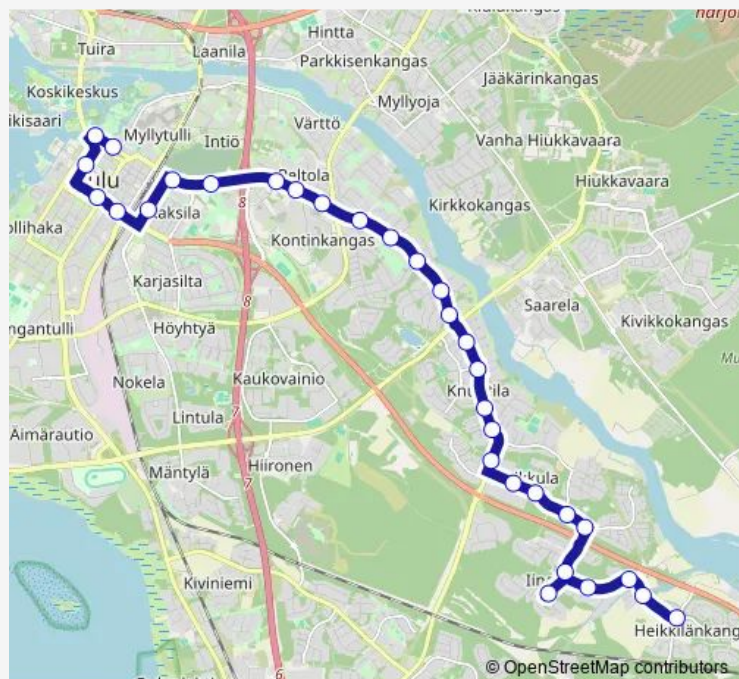

Direction

Kuvernööri — Heikkilänkangas E

31 stops

[Open route schedule](#)

- Kuvernööri
- Pokkitörmä
- Kaupungintalo E
- Hellaakoski
- Rautasaari E
- Linja-autoasema P
- Raksila E
- Välkkylä P
- Kontinkangas E
- OYS Kajaanintie E
- Kastellinhäkki E
- Kastellinpolku E
- Kastellin kirkko E
- Isterintie E
- Lämsänjärventie E
- Knuutila E
- Knuutilanranta E
- Knuutilankangas E
- Viriänpuisto E
- Mäntyrinne E
- Maikkulantie E

Route schedule

Kuvernööri — Heikkilänkangas E

Monday	—
Tuesday	—
Wednesday	—
Thursday	—
Friday	24:00-02:00 ⁺¹
Saturday	03:00-02:00 ⁺¹
Sunday	03:00

Route info

Direction: Kuvernööri

Stops: 31

Trip Duration: 0 hour 25 min

Kaskiahonkuja E

Hanhikaarentie E

Heikkilänkangas E

Direction

Heikkilänkangas E — Kuvernööri

31 stops

[Open route schedule](#)

Heikkilänkangas E

Route info

Direction: Heikkilänkangas E

Stops: 31

Trip Duration: 0 hour 25 min

Linja-autoasema E

Rautasaari P

Rotuaari

Kaupungintalo P