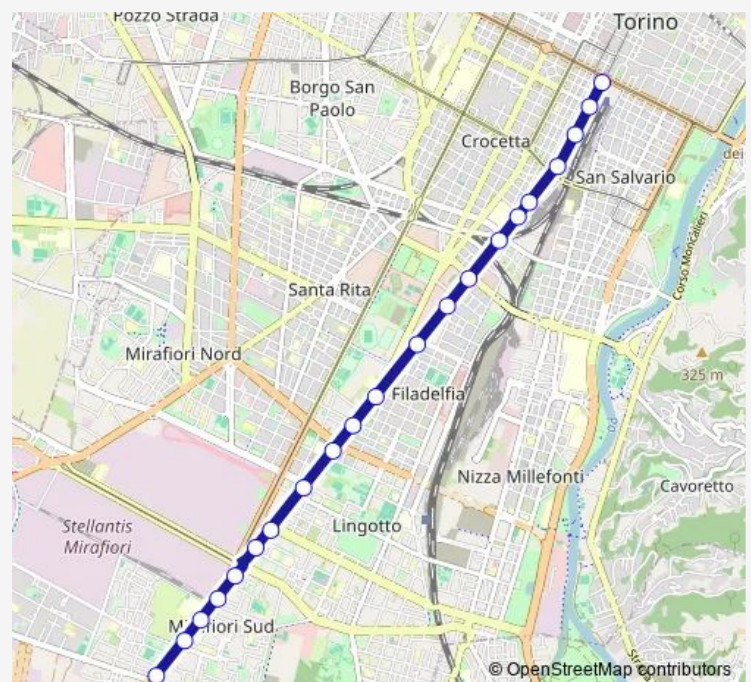

Fermata 1080 - Settembrini

Fermata 1078 - Biscaretti

Fermata 1185 - Pavese

Route schedule

Fermata 253 - Porta Nuova — Fermata 1073 - Castello DI Mirafiori

Monday 04:57-01:36⁺¹

Tuesday 04:57-01:36⁺¹

Wednesday 04:57-01:36⁺¹

Thursday 04:57-01:36⁺¹

Friday 04:57-01:36⁺¹

Saturday 04:57-01:36⁺¹

Sunday 04:56-01:11⁺¹

Route info

Direction: Fermata 253 - Porta Nuova

Stops: 24

Trip Duration: 0 hour 39 min

4N — via Sacchi - strada del Drosso

Fermata 1076 - Plava

Fermata 1074 - Castello DI Mirafiori

Fermata 1073 - Castello DI Mirafiori

Direction

Fermata 1073 - Castello DI Mirafiori — Fermata 253 - Porta Nuova