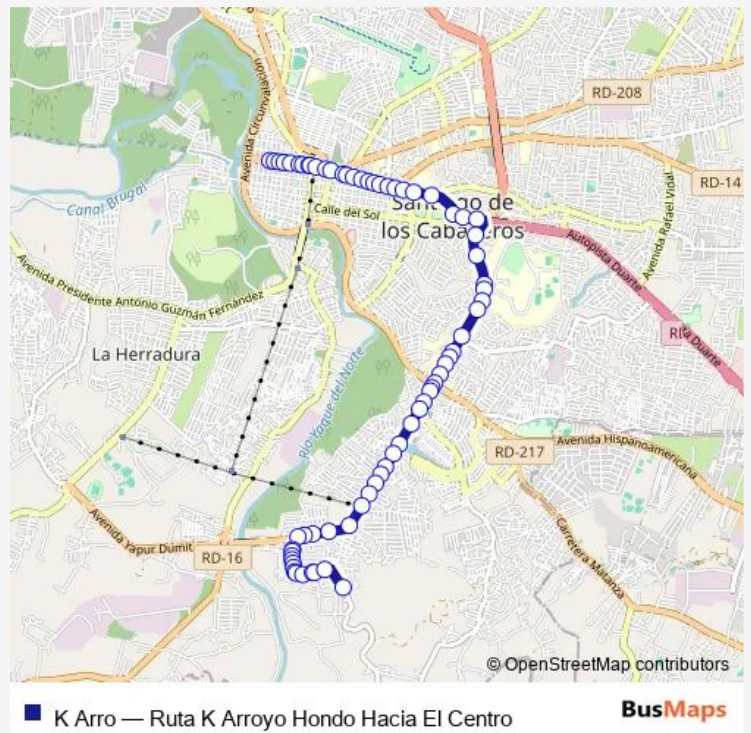

Bus K Arro Ruta K Arroyo Hondo Hacia El Centro

[Go to website](#)

Direction
 Parada 1 - Ruta K - Antonio Guzman Fernandez — Parada 57 - Ruta K - Avenida Hermanas Mirabal

57 stops

[Open route schedule](#)

- Parada 1 - Ruta K - Antonio Guzman Fernandez
- Parada 2 - Ruta K - Antonio Guzman Fernandez
- Parada 3 - Ruta K - Antonio Guzman Fernandez
- Parada 4 - Ruta K - Antonio Guzman Fernandez
- Parada 5 - Ruta K - Antonio Guzman Fernandez
- Parada 6 - Ruta K - Antonio Guzman Fernandez
- Parada 7 - Ruta K - Antonio Guzman Fernandez
- Parada 8 - Ruta K - Antonio Guzman Fernandez
- Parada 9 - Ruta K - Av. Yapur Dumit Y Carretera Arroyo Hondo
- Parada 10 - Ruta K - Av. Yapur Dumit Y Carretera Arroyo Hondo
- Parada 11 - Ruta K - Av. Yapur Dumit
- Parada 12 - Ruta K - Av. Yapur Dumit
- Parada 13 - Ruta K - Av. Yapur Dumit
- Parada 14 - Ruta K - Av. Yapur Dumit
- Parada 15 - Ruta K - Av. Yapur Dumit Y Los Girasoles
- Parada 33 - Ruta Omsa - Av. Yapur Dumit
- Parada 17 - Ruta K - Av. Yapur Dumit
- Parada 18 - Ruta K - Av. Yapur Dumit
- Parada 20 - Ruta K - Av. Yapur Dumit Y Calle 1era
- Parada 35 - Ruta Omsa - Av. Yapur Dumit

Route schedule

Parada 1 - Ruta K - Antonio Guzman Fernandez — Parada 57 - Ruta K - Avenida Hermanas Mirabal

Monday	05:00
Tuesday	05:00
Wednesday	05:00
Thursday	05:00
Friday	05:00
Saturday	05:00
Sunday	05:00

Route info

Direction: Parada 1 - Ruta K - Antonio Guzman Fernandez

Stops: 57

Trip Duration: 0 hour 29 min

Parada 22 - Ruta K - Arroyo Hondo Y Av. Yapur Dumit

Parada 22 - Ruta K - 2X 138kv Y Av. Yapur Dumit

Parada 39 - Ruta K - Autopista Duarte Y Avenida Salvador Estrella Sadhala

Parada 45 - Ruta PA - Autopista Duarte Y Canafistolas

Parada 46 - Ruta PA - Avenida Las Carreras

Parada 45 - Ruta K - Avenida Las Carreras Y Avenida Republica De Argentina