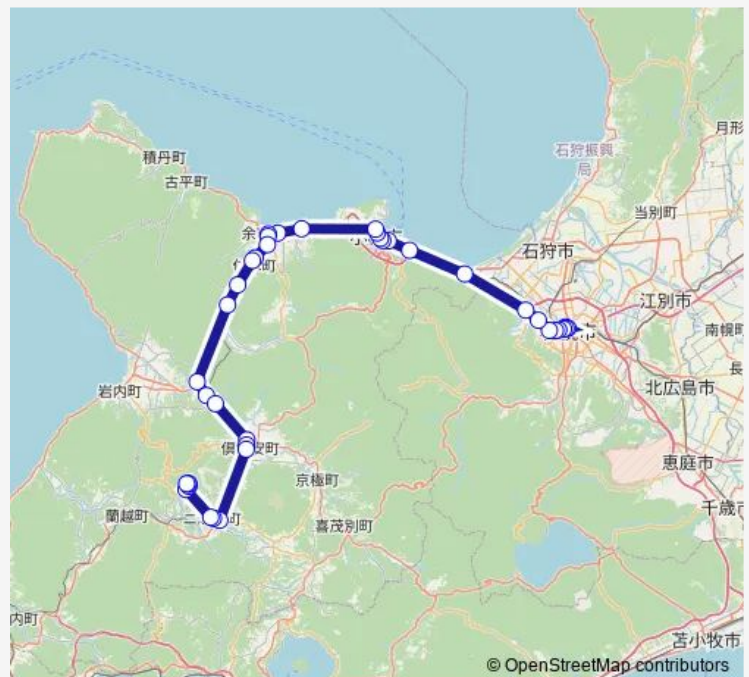

中の川橋

余市駅前十字街

大川十字街

Route schedule

ニセコいこいの湯宿いろは — 札幌駅前

Monday 10:08-15:55

Tuesday 10:08-15:55

Wednesday 10:08-15:55

Thursday 10:08-15:55

Friday 10:08-15:55

Saturday 10:08-15:55

Sunday 10:08-15:55

Route info

Direction: ニセコいこいの湯宿いろは

Stops: 39

Trip Duration: 3 hour 10 min

北 1 条西 7 丁目

北 1 条西 4 丁目

時計台前

札幌駅前

Direction

札幌駅前 — ニセコいこいの湯宿いろは

39 stops

[Open route schedule](#)