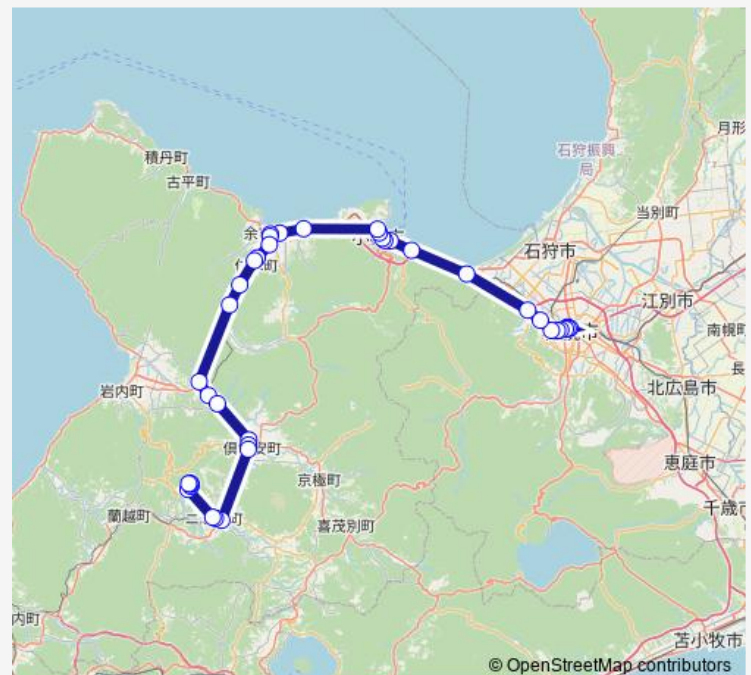

大川十字街

Route schedule

ニセコいこいの湯宿いろは — 札幌駅前

Monday 10:08-15:55

Tuesday 10:08-15:55

Wednesday 10:08-15:55

Thursday 10:08-15:55

Friday 10:08-15:55

Saturday 10:08-15:55

Sunday 10:08-15:55

Route info

Direction: ニセコいこいの湯宿いろは

Stops: 39

Trip Duration: 2 hour 58 min

■ 札幌~ニセコ

BusMaps

旭中学校

蘭島

小樽駅前 b t

花園公園通

住吉神社前

奥沢口

潮見台

新光

時計台前

札幌駅前

Direction

札幌駅前 — 二セコいこいの湯宿いろは

39 stops

[Open route schedule](#)

札幌駅前

時計台前