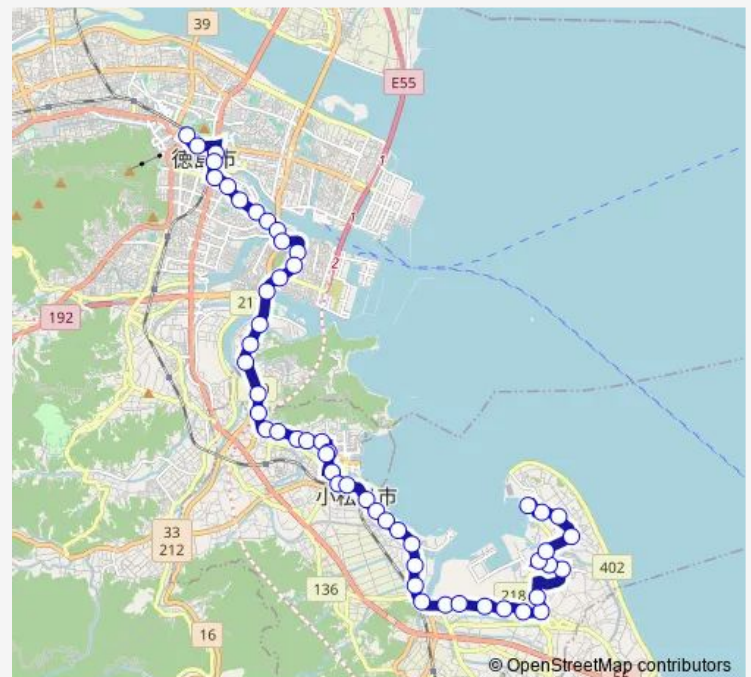

Thursday 08:40-20:30

Friday 08:40-20:30

Saturday 08:20-11:30

Sunday 08:20-11:30

Route info

Direction: 徳島駅前

Stops: 53

Trip Duration: 0 hour 59 min

91 和田島線

BusMaps

中田

中田八幡社前

中田東

中田新開

日赤病院前

日赤病院玄関前

Route info

Direction: 和田島

Stops: 53

Trip Duration: 0 hour 57 min

南千歳橋

日赤病院玄関前

日赤病院前

中田新開