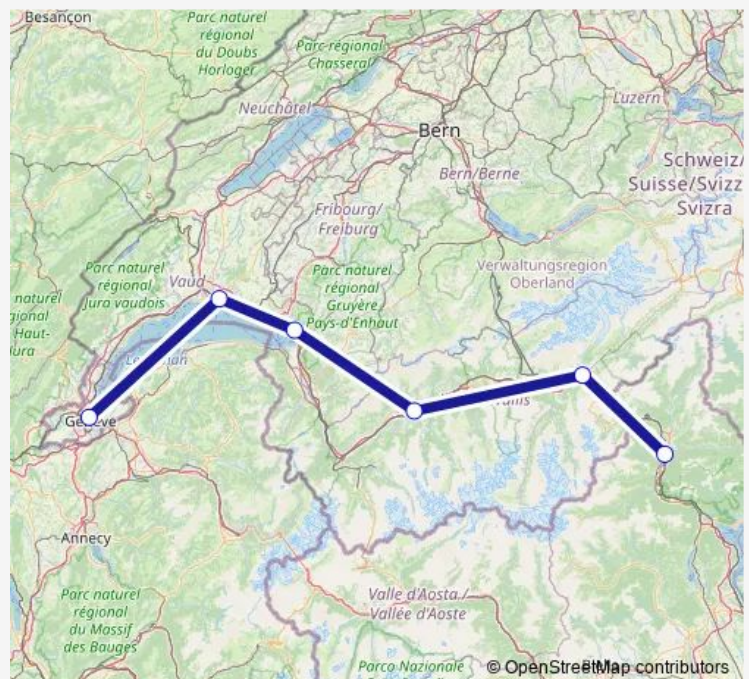

Long Distance Trains Ec

[Go to website](#)

Direction

Chiasso — Venezia Mestre

8 stops

[Open route schedule](#)

Chiasso

Como S. Giovanni

Milano Centrale

Brescia

Peschiera del Garda

Verona Porta Nuova

Padova

Venezia Mestre

Route schedule

Chiasso — Venezia Mestre

Monday 09:02

Tuesday 09:02

Wednesday 09:02

Thursday 09:02

Friday 09:02

Saturday 09:02

Sunday 09:02

Route info

Direction: Chiasso

Stops: 8

Trip Duration: 5 hour 28 min

■ Ec

BusMaps

Direction

Domodossola (I) — Genève-Aéroport

15 stops