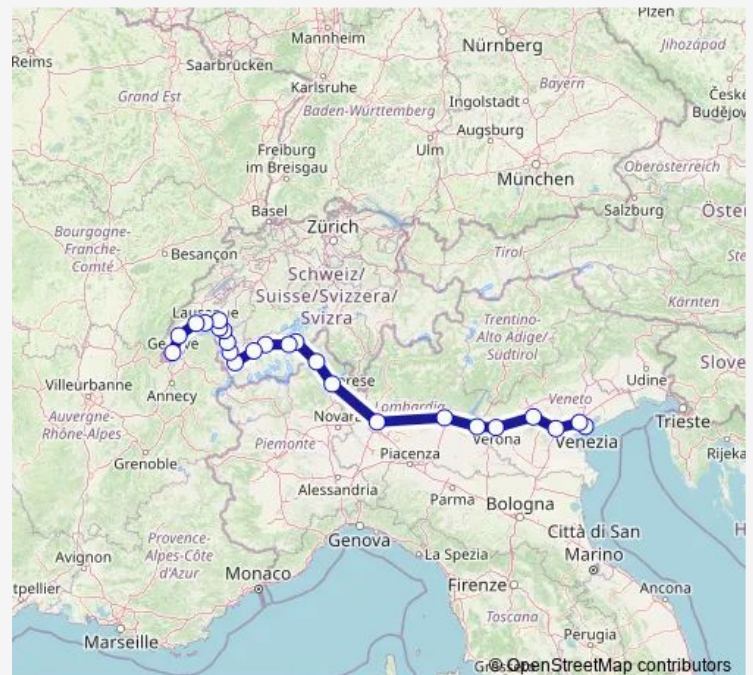

Long Distance Trains EC

[Go to website](#)

Direction

Chiasso — Venezia Mestre

8 stops

[Open route schedule](#)

Chiasso

Como S. Giovanni

Milano Centrale

Brescia

Peschiera del Garda

Verona Porta Nuova

Padova

Venezia Mestre

Route schedule

Chiasso — Venezia Mestre

Monday 09:02

Tuesday 09:02

Wednesday 09:02

Thursday 09:02

Friday 09:02

Saturday 09:02

Sunday 09:02

Route info

Direction: Chiasso

Stops: 8

Trip Duration: 5 hour 28 min

■ EC

Direction

Domodossola (I) — Genève

6 stops

[Open route schedule](#)