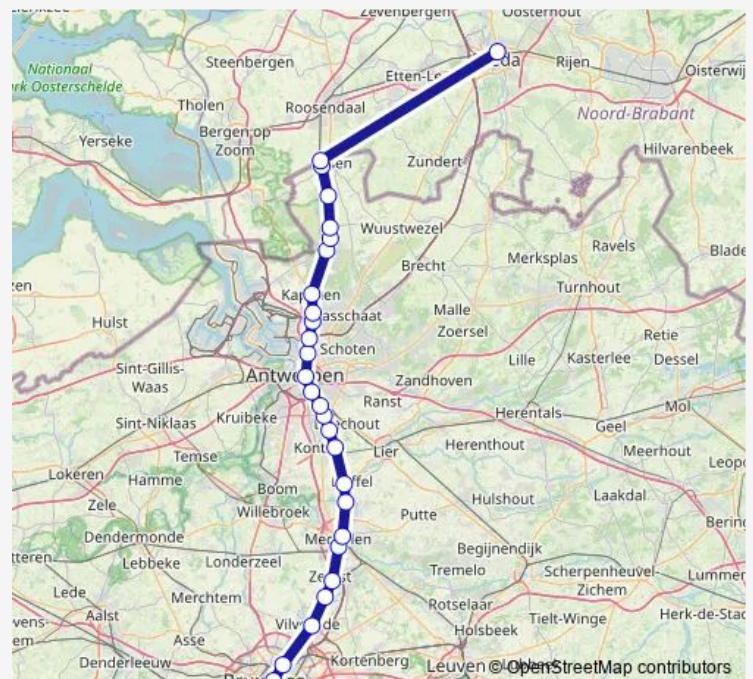

Malines-Nekkerspoel

Sint-Katelijne-Waver

Duffel

Kontich-Lint

Hove

Mortsel-Oude God

Mortsel

Anvers-Berchem

Thursday —

Friday —

Saturday 05:44-20:44

Sunday 05:44-20:44

Route info

Direction: Bruxelles-Midi

Stops: 31

Trip Duration: 1 hour 53 min

■ Ec — Breda (NL) - Bruxelles-Midi

Ekeren

Sint-Mariaburg

Kapellen

Heide

Kijkuit

Kalmthout

Wildert

Essen

Essen-Grens

Breda (NI)

Direction

Breda (NI) — Essen-Grens

2 stops

[Open route schedule](#)

Breda (NI)