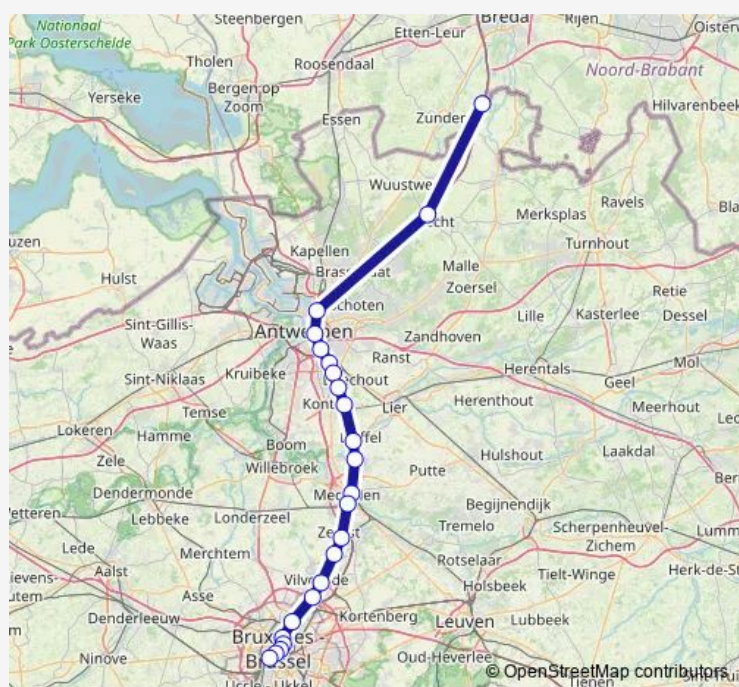

### Direction

Rotterdam CS (NI) — Essen-Grens

3 stops

[Open route schedule](#)

Rotterdam CS (NI)

Roosendaal (NI)

Essen-Grens

### Route schedule

Rotterdam CS (NI) — Essen-Grens

Monday

—

Tuesday

—

Wednesday

—

### Route info

Direction: Rotterdam CS (NI)

Stops: 3

Trip Duration: 0 hour 46 min

■ Ec — Rotterdam CS (NL) - Bruxelles-Midi