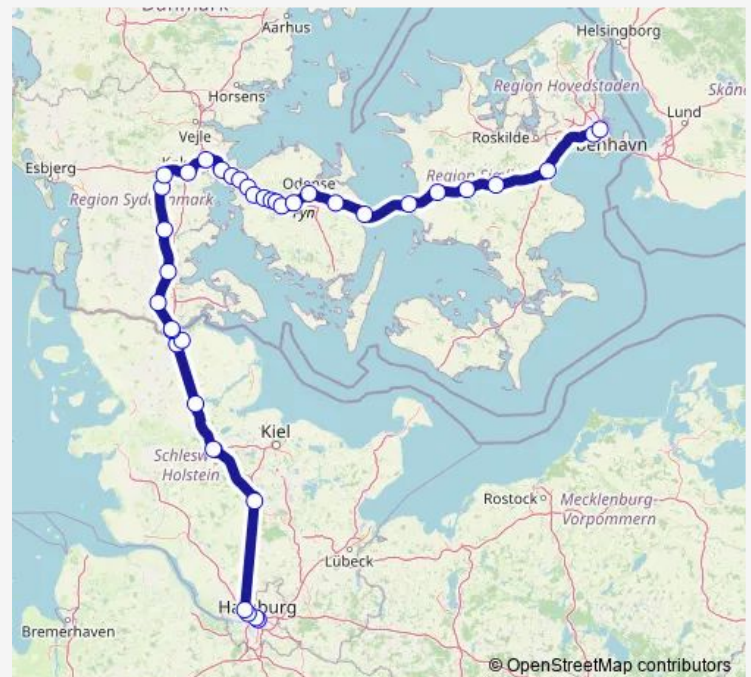

Holmstrup St.

Tommerup St.

Skalbjerg St.

Bred St.

Aarup St.

Gelsted St.

Ejby St.

Nørre Aaby St.

Thursday 06:22-23:35

Friday 06:22-23:35

Saturday 06:22-16:22

Sunday 06:22-16:22

Route info

Direction: København H

Stops: 38

Trip Duration: 6 hour 11 min

■ EC

BusMaps

Kolding St.

Lunderskov St.

Vamdrup St.

Vojens St.

Rødekro St.

Tinglev St.

Padborg St.

Padborg Grænse St.

Flensburg

Flensburg Weiche

Schleswig

Rendsburg

Neumünster

Hamburg-Eidelstedt Bf