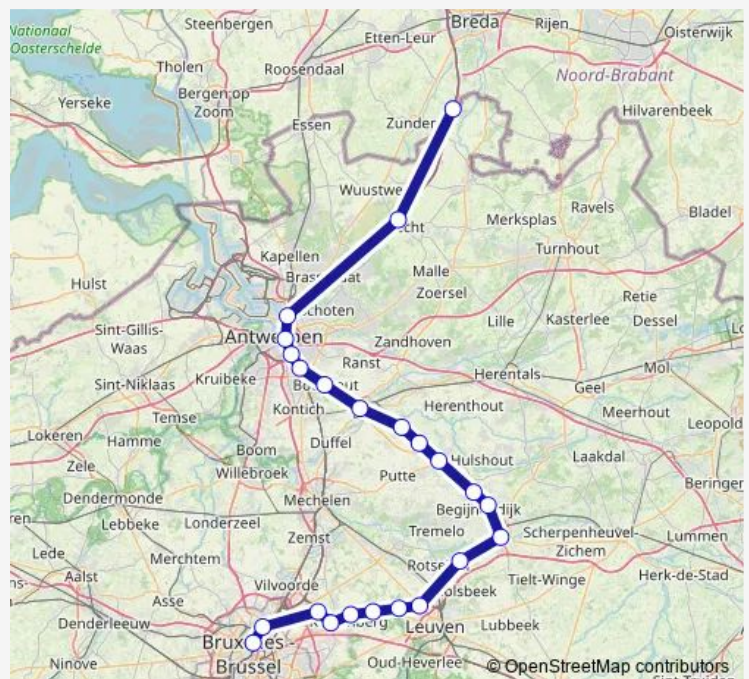

### Route schedule

Meer-Grens — Bruxelles-Nord

Monday

—

Tuesday

—

Wednesday

—

### Route info

Direction: Meer-Grens

Stops: 23

Trip Duration: 1 hour 31 min

■ Ec — Rotterdam CS (NL) - Bruxelles-Nord

Schaerbeek

Bruxelles-Nord