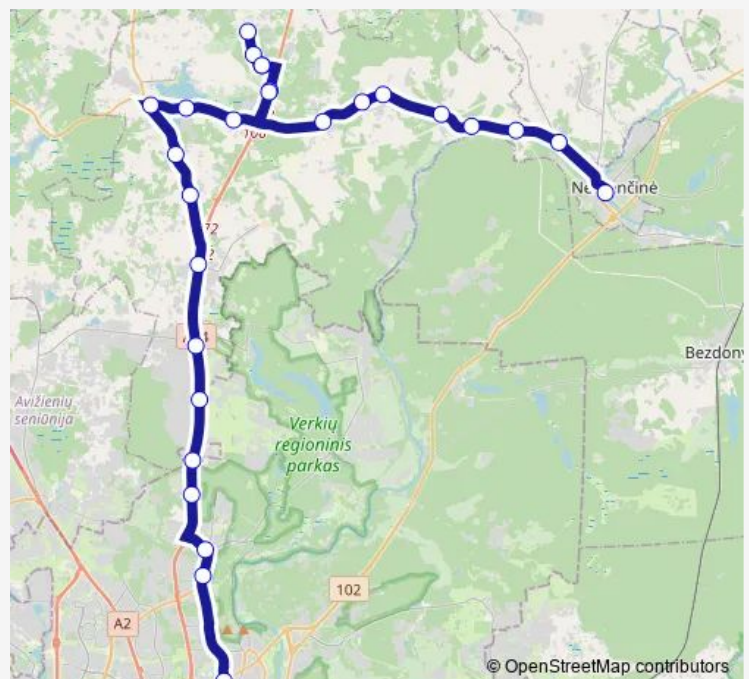

## Route schedule

Nemenčinė — Pramogų arena

Monday 05:05

Tuesday 05:05

Wednesday 05:05

Thursday 05:05

Friday 05:05

Saturday —

## Route info

Direction: Nemenčinė

Stops: 18

Trip Duration: 0 hour 42 min

■ 144-2 — Vilnius (Žalgirio stotelė) – Nemenčinė per  
Pikeliškes null**BusMaps**