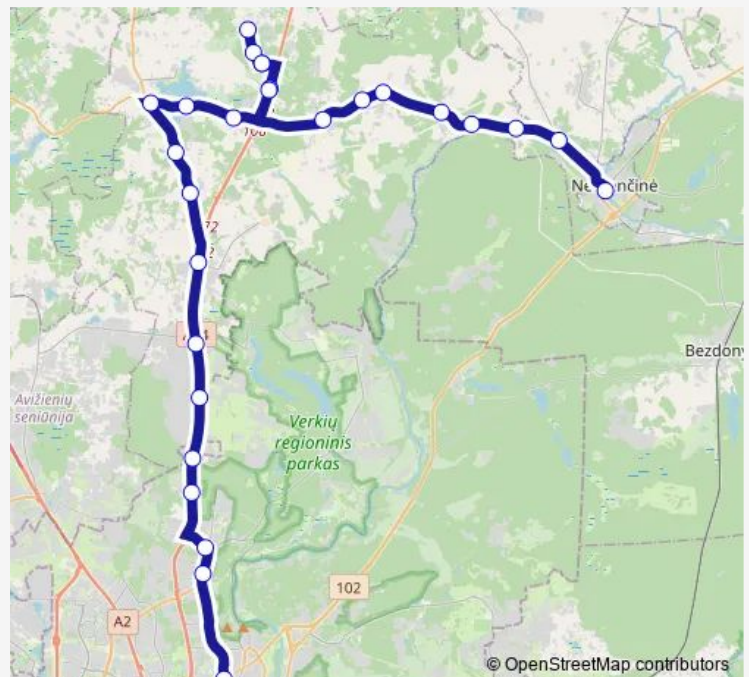

Route schedule

Nemenčinė — Pramogų arena

Monday 05:05

Tuesday 05:05

Wednesday 05:05

Thursday 05:05

Friday 05:05

Saturday —

Sunday —

Route info

Direction: Nemenčinė

Stops: 18

Trip Duration: 0 hour 42 min

■ 144-2 — Vilnius (Žalgirio stotelė) – Nemenčinė per
Pikeliškes null

Direction

Nemenčinė — Žalgirio stotelė