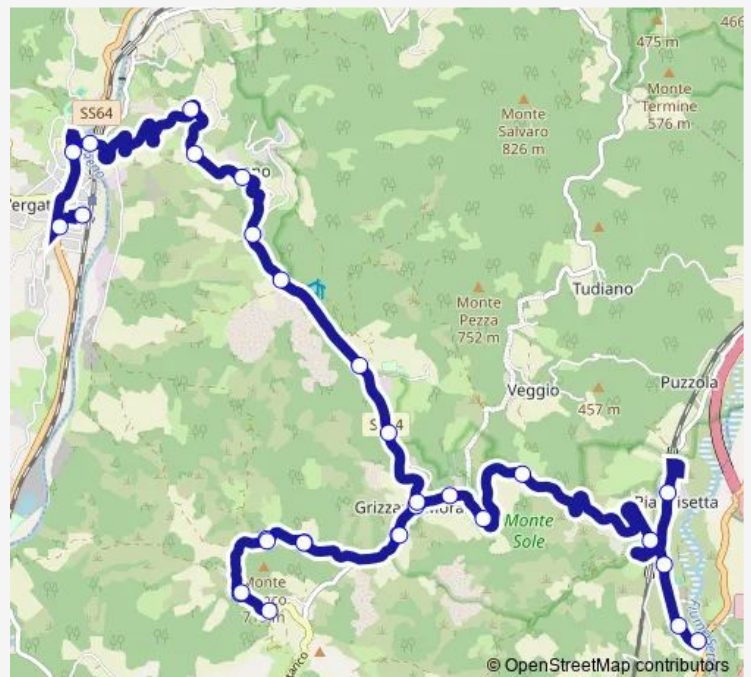

GRIZZANA MUNICIPIO

CAMPIARO

LA TORRE

Route schedule

PONTE LOCATELLO — Vergato Terminal

Monday 06:00-17:50

Tuesday 06:00-17:50

Wednesday 06:00-17:50

Thursday 06:00-17:50

Friday 06:00-17:50

Saturday 06:00-17:50

Sunday —

Route info

Direction: PONTE LOCATELLO

Stops: 30

Trip Duration: 0 hour 50 min

846 — Ponte Locatello - Grizzana Morandi - Vergato

CARVIANO SERRA

CASIGNO

BORGATA LAMA

CA` PIRETTO

CA` DI SOTTO

AMERICA

Palazzina

Vergato Ospedale Civile

Vergato Terminal

Direction

PONTE LOCATELLO — MONTEACUTO COLLINA

29 stops

[Open route schedule](#)

PONTE LOCATELLO

PIAN DI SETTA SCUOLE