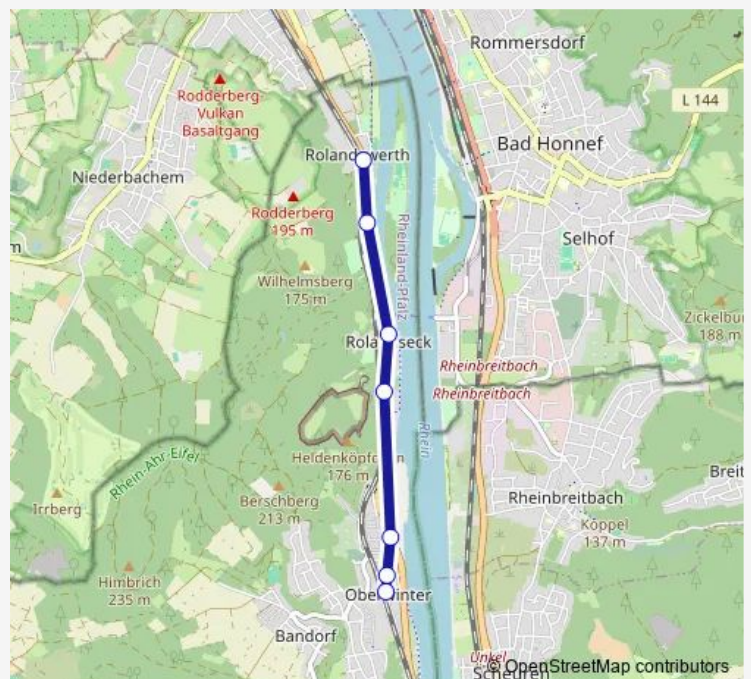

Direction

Bonn Lannesdorf Mehlem Bf — Remagen Rolandswerth
Mainzer Straße

2 stops

[Open route schedule](#)

Bonn Lannesdorf Mehlem Bf

Remagen Rolandswerth Mainzer Straße

Route schedule

Bonn Lannesdorf Mehlem Bf — Remagen Rolandswerth
Mainzer Straße

Monday	06:31-20:31
Tuesday	06:31-20:31
Wednesday	06:31-20:31
Thursday	06:31-20:31
Friday	06:31-20:31
Saturday	—
Sunday	—

Route info

Direction: Bonn Lannesdorf Mehlem Bf

Stops: 2

Trip Duration: 0 hour 9 min

Direction

Remagen Rolandswerth Mainzer Straße — Remagen Oberwinter Bf

7 stops

[Open route schedule](#)

Remagen Rolandswerth Mainzer Straße

Remagen Rolandswerth Fähre Nonnenwerth

Remagen Rolandseck Bahnhof/Fähre

Stops: 7

Trip Duration: 0 hour 11 min

Direction

Remagen Rolandswerth Mainzer Straße — Bonn Lannesdorf Mehlem Bf

2 stops

[Open route schedule](#)

Remagen Rolandswerth Mainzer Straße

Bonn Lannesdorf Mehlem Bf