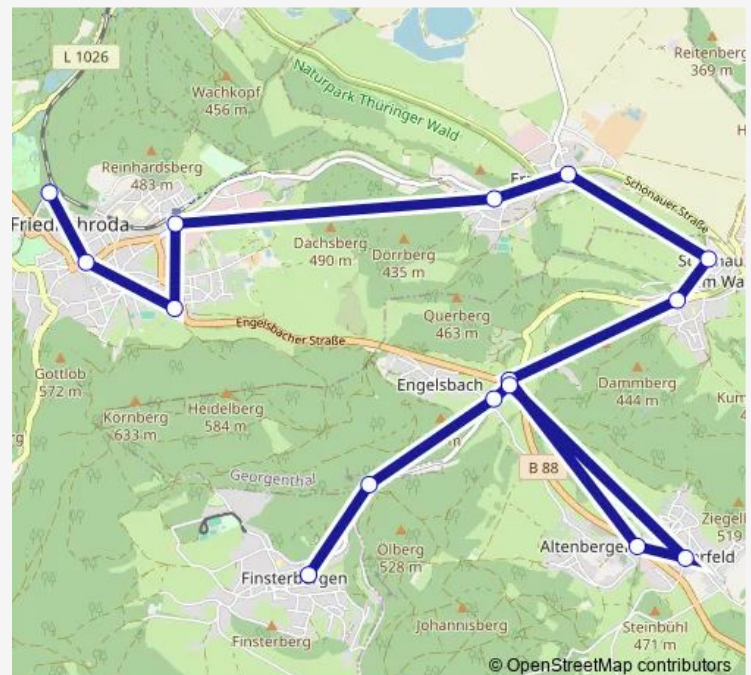

Direction

Reinhardsbrunn, Bahnhof — Finsterbergen

14 stops

[Open route schedule](#)

Reinhardsbrunn, Bahnhof

Friedrichroda, Kirche

Friedrichroda, Grundschule

Friedrichroda, Bahnhof

Finsterbergen, Steigermühle

Finsterbergen

Route schedule

Reinhardsbrunn, Bahnhof — Finsterbergen

Monday 12:00-16:00

Tuesday 12:00-16:00

Wednesday 12:00-16:00

Thursday 12:00-16:00

Friday 12:00-16:00

Saturday —

Sunday —

Route info

Direction: Reinhardsbrunn, Bahnhof

Stops: 14

Trip Duration: 0 hour 24 min

Direction

Cumbach (Kr. Gotha) — Friedrichroda, Gymnasium

6 stops

[Open route schedule](#)

Cumbach (Kr. Gotha)

Ernstroda, Kirche

Ernstroda, Oberdorf

Friedrichroda, Bahnhof

Friedrichroda, Grundschule