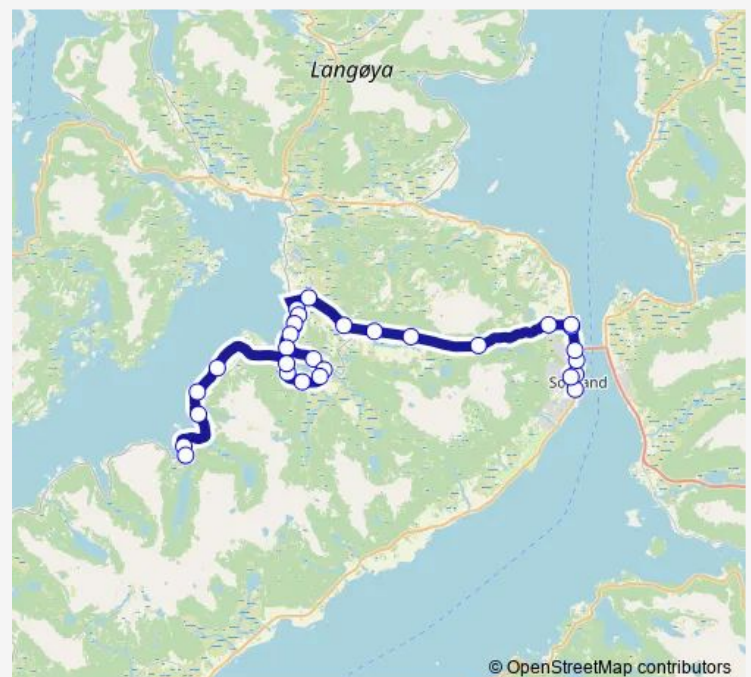

Valfjord

Valfjord kryss

Oshaug kryss

Route schedule

Sortland bussterminal — Ytre Straumfjord

Monday	14:30
Tuesday	14:30
Wednesday	13:00
Thursday	14:30
Friday	14:00
Saturday	—
Sunday	—

Route info

Direction: Sortland bussterminal

Stops: 29

Trip Duration: 0 hour 50 min

© OpenStreetMap contributors

■ 846 — Sortland-Holmstad-Sildpollen

BusMaps

Lahaug

Sørbogen

Straumen

Sildvika

Skjærberget

Straumfjordhøgda

Sortland Hadsel grense

Ytre Straumfjord

Direction

Sortland bussterminal — Skiheisen

44 stops