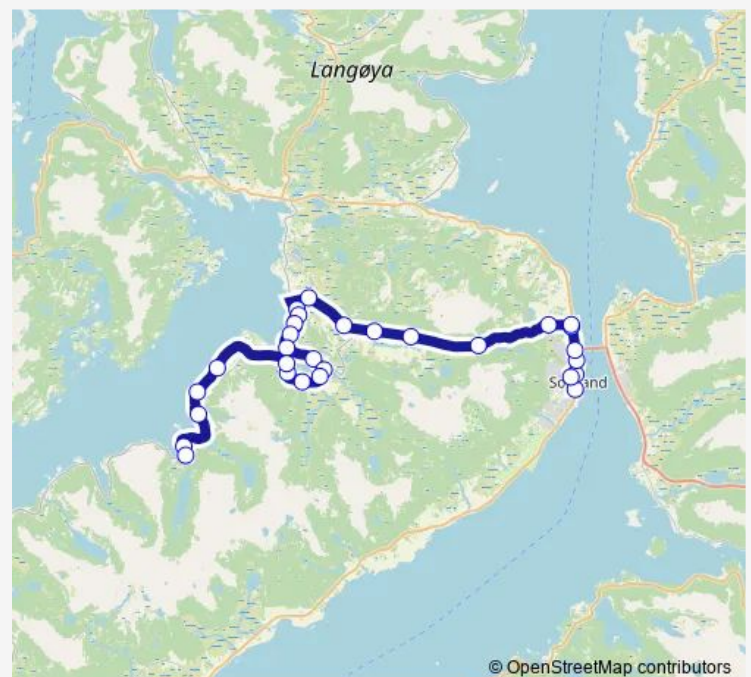

Nova

Raere

Holmstad skole

Holmstad sør

Kjerringvik nord

Kjerringvik

Nygård

Valfjord

Valfjord kryss

Oshaug kryss

Route schedule

Sortland bussterminal — Ytre Straumfjord

Monday	14:30
Tuesday	14:30
Wednesday	13:00
Thursday	14:30
Friday	14:00
Saturday	—
Sunday	—

Route info

Direction: Sortland bussterminal

Stops: 29

Trip Duration: 0 hour 50 min

© OpenStreetMap contributors

■ 846 — Sortland-Holmstad-Sildpollen

BusMaps

Lahaug

Sørbogen

Straumen

Sildvika

Skjærberget

Straumfjordhøgda

Sortland Hadsel grense

Ytre Straumfjord

Direction

Sortland bussterminal — Skiheisen

44 stops