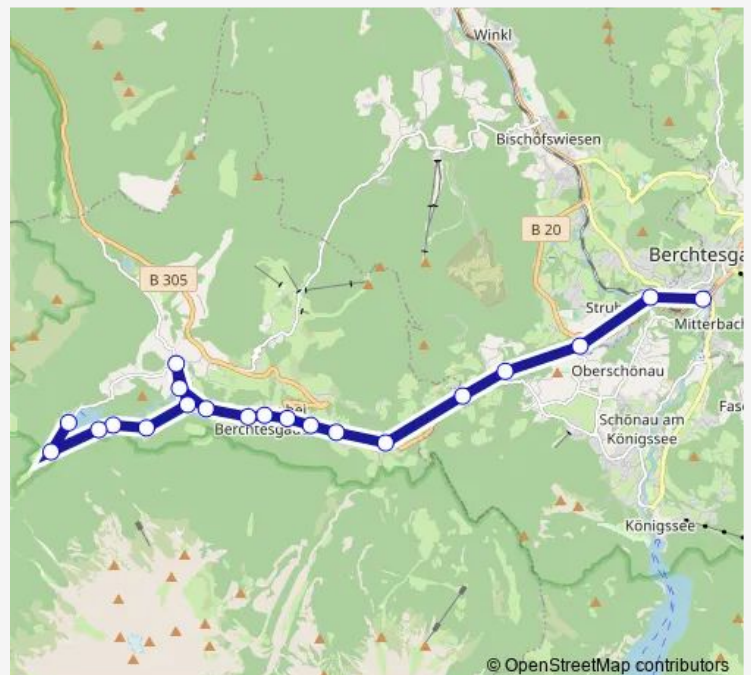

Direction

Berchtesgaden Zentrum — Hintersee

19 stops

[Open route schedule](#)

Berchtesgaden Zentrum

Berchtesgaden, Busbahnhof

Gmundbrücke

Stangersteg

Hintermühle

Marxenbrücke

Brunnerlehen

Holzlagerplatz Blaueis

Hintersee Zauberwald

Auzinger

Hintersee

Route schedule

Route info

Direction: Berchtesgaden Zentrum

Stops: 19

Trip Duration: 0 hour 32 min

Direction

Berchtesgaden, Busbahnhof — Hintersee

20 stops

[Open route schedule](#)

Route info

Direction: Hintersee

Stops: 18

Trip Duration: 0 hour 27 min

Direction

Hintersee — Watzmann Therme

23 stops

[Open route schedule](#)