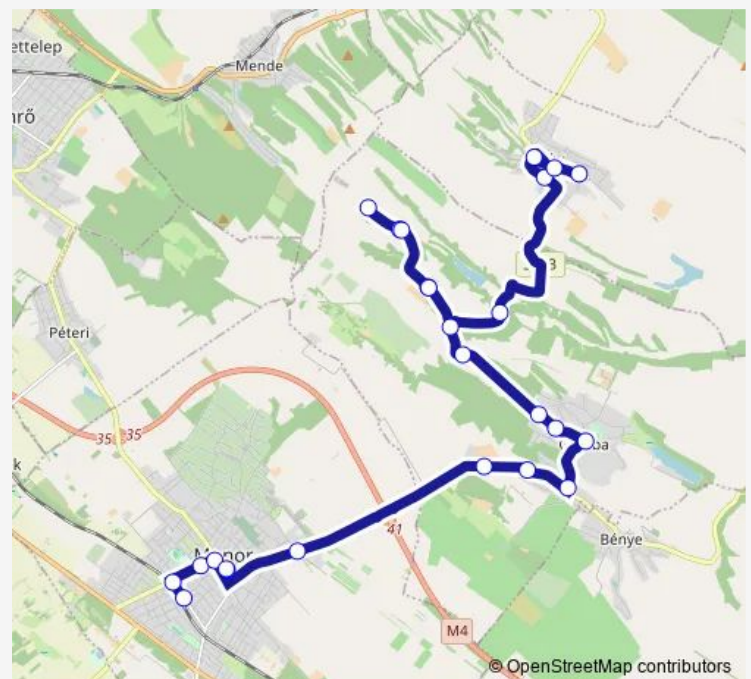

Gomba, Felsőfarkasd, Kereszt

Gomba, Felsőfarkasd, Tehenészet

Gomba, Alsófarkasd, Vadászház

Route schedule

Monor, vasútállomás — Úri, autóbusz-forduló

Monday	10:45
Tuesday	10:45
Wednesday	10:45
Thursday	10:45
Friday	10:45
Saturday	—
Sunday	—

Route info

Direction: Monor, vasútállomás

Stops: 25

Trip Duration: 0 hour 45 min

513 — Monor - Gomba - Felsőfarkasd - Úri - Sülysáp

Úri, Trafóház

Úri, Rákóczi út

Úri, községháza

Monday 06:20

Tuesday 06:20

Wednesday 06:20

Thursday 06:20

Friday 06:20

Saturday —

Sunday —

Route info

Sunday —

Route info

Direction: Monor, vasútállomás

Stops: 28

Trip Duration: 0 hour 51 min

Sülysáp, úri elágazás

Sülysáp, községháza

Sülysáp, vasútállomás